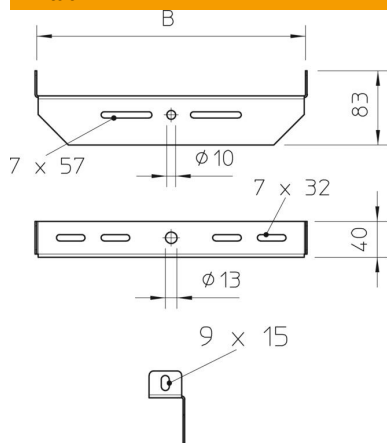

Tekninen tietolehti

Keskikannake, yleiskäyttöinen FT

Tuotenumero: 6358900

Mitat

Pohjamitta | 600 mm

Tekniset tiedot

Sopii kierretangolle, metrinen	12
Säädettävä	ei