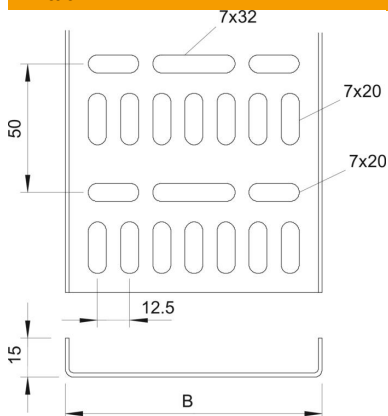

Tekninen tietolehti

Levyhylly, meritekninen standardi ALU

Tuotenumero: 6045731

Levyhylly laivanrakennusasennuksiin, valmistettu meriteknisen standardin VG 88900-1 mukaisesti.

Alu Alumiini

Perustiedot

Tuotenumero	6045731
Nimitys 1	Kaapelihylly merenkulkunormi
Nimitys 2	materiaalivahvuus 1.50mm
Valmistaja	OBO
Koko	15x125x2000
Materiaali	alumiini
Pienin myyntiyksikkö	2
Määräyksikkö	m
Paino	46,85 kg
Painoyksikkö	kg/100 m

Tekninen tietolehti

Levyhylly, meritekninen standardi ALU

Tuotenumero: 6045731

Mitat

Mitat	15 x 125
Pituus	2 000 mm
Pohjamitta	125 mm
Korkeus	15 mm
Levyn paksuus	1,5 mm
Mitta B	125 mm

Tekniset tiedot

Liittimen malli	ilman jatkokappaletta
Kestää kävelyä	ei
Palonkestävyys	ei
Kannella	ei
Asennusrei'itys pohjassa	kyllä
NATO - reikäkuva	kyllä
Ruostumaton teräs, peitattu	ei
Sivurei'itys	ei
Pitkän kannatusvälin malli	ei
Kuormitustestityyppi IEC 61537 mukaisesti	tyyppi II
Kaapelihyllyjen jatkokappaletyyppi	ruuvattu

Kuormitukset

Tukiväli 1,0 m	0,35 kN/m
Tukiväli 1,5 m	0,1 kN/m