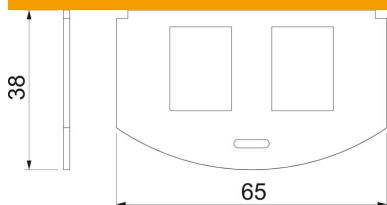

Asennusaukon mitat mm: 20,10 x 14,80.

A2 teräs, ruostumaton 1.4301

### Mitat

Pituus	65 mm
Pohjamitta	36 mm