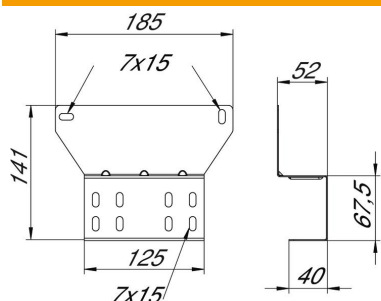

### Perustiedot

Tuotenumero	7205480
Nimitys 1	Asennuslevy
Nimitys 2	Väliseinä
Valmistaja	OBO
Koko	185x52x141
Materiaali	teräs
Pinta	kuumasinkitty, sinkki/alumiini, double dip
Pintastandardi	DIN EN 10346
Pienin myyntiyksikkö	1
Määräyksikkö	Kappale
Paino	23,6 kg
Painoyksikkö	kg/100 kpl

## Mitat

Pohjamitta	185 mm
Korkeus	141 mm
Mitta B	185 mm
Mitta H	141 mm
Mitta x	52 mm
Mitta y	125 mm

## Tekniset tiedot

Malli	vaakasuora
Kiinnitystapa	Ruuvikiinnitys
Ruostumaton teräs, peitattu	ei