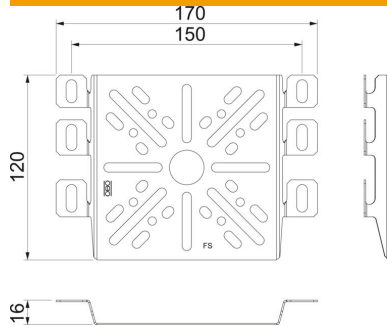

Asennuslevy kulmalla kiinnitettäväksi levyhyllyn kylkeen.  
Kiinnitys lankahyllyn sivulankoihin. Kiinnitys levy- ja tikashyllyihin kahdella ruuvilla. Jakorasiat ja asennuskalusteet kiinnitetään asennuslevyn rei'ityksen avulla.

### Perustiedot

Tuotenumero	7085133
Tyyppi	MP UNI A2
Nimitys 1	Asennuslevy
Nimitys 2	yleinen
Valmistaja	OBO
Koko	170x120
Materiaali	teräs, ruostumaton 1.4301
Pinta	kirkas, jälkikäsitelty
Pintastandardi	
Pienin myyntiyksikkö	1
Määräyksikkö	Kappale
Paino	11 kg
Painoyksikkö	kg/100 kpl

### Mitat

Pohjamitta	170 mm
Korkeus	120 mm
Levyn paksuus	1 mm