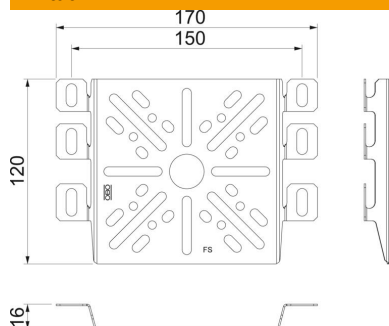

Asennuslevy kulmalla kiinnitettäväksi levyhyllyn kylkeen.
Kiinnitysruuvi FRS B 6x12 on tilattava erikseen.

St Teräs

DD kuumasinkitty, sinkki/alumiini, double dip

Perustiedot

Tuotenumero	7085114
Tyyppi	MP UNI DD
Nimitys 1	Asennuslevy
Nimitys 2	yleinen
Valmistaja	OBO
Koko	170x120
Materiaali	teräs
Pinta	kuumasinkitty, sinkki/alumiini, double dip
Pintastandardi	DIN EN 10346
Pienin myyntiyksikkö	1
Määräyksikkö	Kappale
Paino	11 kg
Painoyksikkö	kg/100 kpl

Tekninen tietolehti

Asennuslevy DD

Tuotenumero: 7085114

Mitat

Pohjamitta	170 mm
Pohjamitta	6,69 in
Korkeus	120 mm
Levyn paksuus	1 mm

Tekniset tiedot

Malli	vaakasuora
Kiinnitystapa	Ruuvikiinnitys
Ruostumaton teräs, peitattu	ei