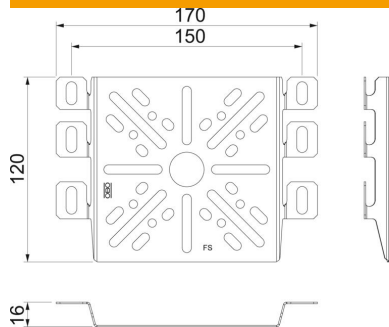

### Perustiedot

Tuotenumero	7084773
Nimitys 1	Asennuslevy
Nimitys 2	yleinen
Valmistaja	OBO
Koko	170x120
Materiaali	teräs
Pinta	nauhakuumasinkitty
Pintastandardi	DIN EN 10346
Pienin myyntiyksikkö	1
Määräyksikkö	Kappale
Paino	11 kg
Painoyksikkö	kg/100 kpl

### Mitat

Pohjamitta	170 mm
Pohjamitta	6,69 in
Korkeus	120 mm
Levyn paksuus	1 mm

### Tekniset tiedot

Malli	vaakasuora
Kiinnitystapa	Ruuvikiinnitys
Ruostumaton teräs, peitattu	ei