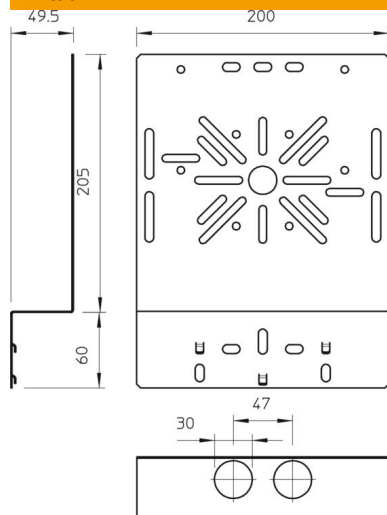

Tekninen tietolehti

Asennuslevy kulmalla, leveä FS

Tuotenumero: 7084781

Asennuslevy kiinnitettäväksi kaapelihyllyn sivuun.
Kiinnitysruuvi FRS B 6x12 on tilattava erikseen.

St Teräs

FS kuumasinkitystä ohutlevystä DIN EN 10327 ~ 20 µm

Perustiedot

Tuotenumero	7084781
Tyyppi	MP WI GR. FS
Nimitys 1	Asennuslevy
Nimitys 2	kaareva, suuri
Valmistaja	OBO
Koko	265x200
Materiaali	teräs
Pinta	nauhakuumasinkitty
Pintastandardi	DIN EN 10346
Pienin myyntiyksikkö	1
Määräyksikkö	Kappale
Paino	39,4 kg
Painoyksikkö	kg/100 kpl

Tekninen tietolehti

Asennuslevy kulmalla, leveä FS

Tuotenumero: 7084781

Mitat

Pohjamitta	200 mm
Pohjamitta	7,87 in
Korkeus	240 mm
Levyn paksuus	1 mm

Tekniset tiedot

Malli	pystysuora
Kiinnitystapa	Ruuvikiinnitys
Ruostumaton teräs, peitattu	ei