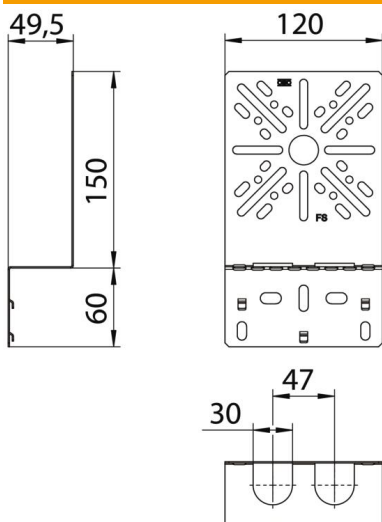

Tekninen tietolehti

Asennulevy kulmalla DD

Tuotenumero: 7085111

Asennuslevy kulmalla kiinnitettäväksi levyhyllyn kylkeen.

B9/T-tyyppin jakorasia voidaan helposti kiinnittää asennuslevyn keskellä oleviin reikiin ruuvilla.

Painetut kiinnityskohdat mahdollistavat pikakiinnityksen.

Kiinnitysruuvi FRS B 6x12 on tilattava erikseen.

St Teräs

DD kuumasinkitty, sinkki/alumiini, double dip

Perustiedot

Tuotenumero	7085111
Tyyppi	MP WI KL. DD
Nimitys 1	Asennuslevy
Nimitys 2	kaareva, pieni
Valmistaja	OBO
Koko	210x120
Materiaali	teräs
Pinta	kuumasinkitty, sinkki/alumiini, double dip
Pintastandardi	DIN EN 10346
Pienin myyntiyksikkö	1
Määräyksikkö	Kappale
Paino	20,2 kg
Painoyksikkö	kg/100 kpl

Tekninen tietolehti

Asennulevy kulmalla DD

Tuotenumero: 7085111

Mitat

Pohjamitta	120 mm
Pohjamitta	7,87 in
Korkeus	210 mm
Levyn paksuus	1 mm

Tekniset tiedot

Malli	pystysuora
Kiinnitystapa	Ruuvikiinnitys
Ruostumaton teräs, peitattu	ei