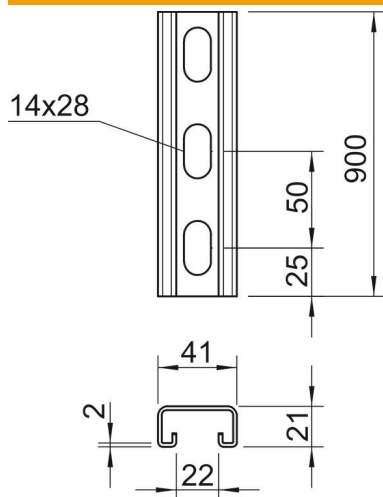

Tekninen tietolehti

Asennuskisko, rako 22mm

Tuotenumero: 1122959

Raskas C-asennuskisko esim. levyhylyjen ja tai kytkentäkaappien kannatinrakenneiden asentamiseen. Voidaan käyttää myös kaapeliasennuksissa C-asennuskiskoille sopivilla kaarikiinnikkeillä.

St Teräs

FS kuumasinkitystä ohutlevystä DIN EN 10327 ~ 20 µm

Perustiedot

Tuotenumero	1122959
Tyyppi	MS4121P0900FS
Nimitys 1	Asennuskisko
Nimitys 2	rei'itetty, uraväli 22 mm
Valmistaja	OBO
Koko	900x41x21
Materiaali	teräs
Pinta	nauhakuumasinkitty
Pintastandardi	DIN EN 10346
Pienin myyntiyksikkö	1
Määräyksikkö	Kappale
Paino	126,8 kg
Painoyksikkö	kg/100 kpl

Tekninen tietolehti

Asennuskisko, rako 22mm

Tuotenumero: 1122959

Mitat

Pituus	900 mm
Pohjamitta	41 mm
Korkeus	21 mm
Mitta L	900 mm

Tekniset tiedot

Voi katkaista	ei
Rei'ityslaji	Takapuoli rei'itetty
Malli	Yksinkertainen kisko
Porareian etäisyys keskeltä	50 mm
Palonkestävyys	ei
Materiaalin vahvuus	2 mm
Rei'ityksellä	ei
Hammastuksella	kyllä
Profiilimuoto	C-kisko
Rakoleveys	22 mm
Staattinen arvo A	1,65 cm ²
Staattinen arvo Iy	0,95 cm
Staattinen arvo Iz	4,51 cm
Staattinen arvo Wy	0,89 cm ²
Staattinen arvo Wz	2,2 cm ²