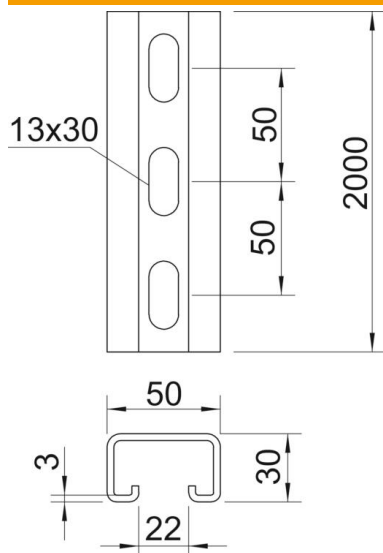

Tekninen tietolehti

Asennuskisko MS5030, rako 22 mm, A2, rei'itetty

Tuotenumero: 1121480

Raskas C-asennuskisko esim. levyhylyjen ja tai kytkentäkaappien kannatinrakenteiden asentamiseen. Voidaan käyttää myös kaapeliasennuksissa C-asennuskiskoille sopivilla kaarikiinnikkeillä.

A2 teräs, haponkestävä

2B kirkas, jälkikäsitelty

Perustiedot

Tuotenumero	1121480
Tyyppi	MS5030P2000A2
Nimitys 1	Asennuskisko
Nimitys 2	rei'itetty, uraväli 22 mm
Valmistaja	OBO
Koko	2000x50x30
Materiaali	teräs, ruostumaton 1.4301
Pinta	kirkas, jälkikäsitelty
Pintastandardi	
Pienin myyntiyksikkö	2
Määräyksikkö	m
Paino	280 kg
Painoyksikkö	kg/100 m

Tekninen tietolehti

Asennuskisko MS5030, rako 22 mm, A2, rei'itetty

Tuotenumero: 1121480

Mitat

Pituus	2 000 mm
Pohjamitta	50 mm
Korkeus	30 mm
Mitta L	2 000 mm

Tekniset tiedot

Voi katkaista	ei
Rei'ityslaji	Takapuoli rei'itetty
Malli	Yksinkertainen kisko
Porareiän etäisyys keskeltä	50 mm
Palonkestävyys	ei
Materiaalin vahvuus	3 mm
Rei'ityksellä	kyllä
Hammastuksella	ei
Profiilimuoto	C-kisko
Rakoleveys	18 mm
Staattinen arvo A	3,39 cm ²
Staattinen arvo Iy	3,99 cm
Staattinen arvo Iz	13,11 cm
Staattinen arvo Wy	3,95 cm ²
Staattinen arvo Wz	6,38 cm ²