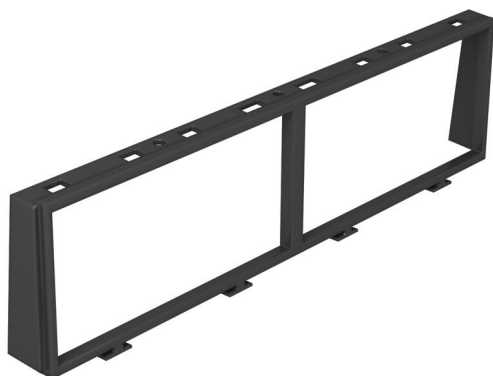

Tekninen tietolehti

Asennuskehys 2 x 2-osaisen Modul 45[®] -kalusteiden asentamiseen

Tuotenumero: 7408682

2 x 2-osaisen Modul 45 pistorasiayhdistelmän asentamiseen mataliin system55 kojerasioihin, Modul 45 -kalusteiden pystyasennukseen. Asennuskehys on suunniteltu 0°-pistorasioille suorilla pistokkeilla (ei kulmapistokkeita).

Polykarbonaatti/akryliniiriili-butadieenistyreeni

Perustiedot

Tuotenumero	7408682
Tyyppi	MT45V 2+2
Nimitys 1	Kojeadapteri
Nimitys 2	45mm 4-mod
Valmistaja	OBO
Väri	grafiitinmusta, RAL 9011
Materiaali	polykarbonaatti/akryliniiriili-butadieenistyreeni
Pienin myyntiyksikkö	5
Määräyksikkö	Kappale
Paino	0,9 kg
Painoyksikkö	kg/100 kpl

Tekninen tietolehti

Asennuskehys 2 x 2-osaisen Modul 45 ® -kalusteiden asentamiseen

Tuotenumero: 7408682

Tekniset tiedot

Pohjalevy	ei
Mahdollisuus asentaa tiiviste	ei
Soveltuu asennettavaksi kaksoislattioihin	kyllä
Soveltuu umpinaiseen lattiakanavaan	kyllä
Soveltuu lattiakanavaan	kyllä
Soveltuu asennettavaksi korotettuun lattiaan	kyllä
Soveltuu lattiakanaviin	kyllä
Asennuskalusteen asennus	kiinnittyy
Vedonpoistomahdollisuus	kyllä