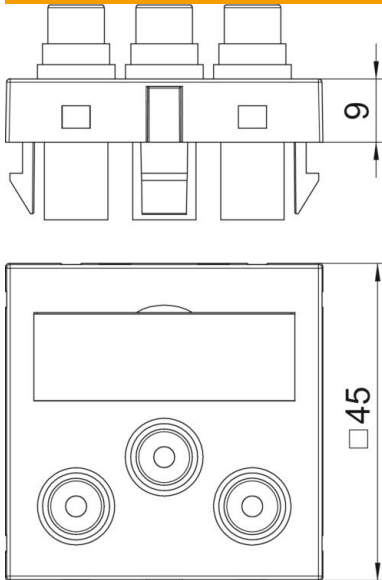

## Perustiedot

Tuotenumero	6105186
Tyyppi	MTG-12R F RW1
Nimitys 1	Kanava AV-rasia
Nimitys 2	audio/video 3xRCA 1:1, suora
Valmistaja	OBO
Koko	45x45mm
Väri	puhtaanvalkoinen, RAL 9010
Materiaali	polykarbonaatti
Pienin myyntiyksikkö	1
Määräyksikkö	Kappale
Paino	3,2 kg
Painoyksikkö	kg/100 kpl

## Mitat

Pohjamitta	45 mm
Korkeus	45 mm