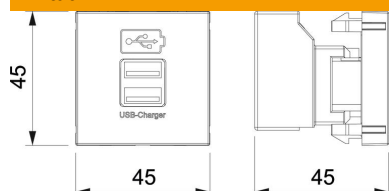

Mitat

Pohjamitta	45 mm
Korkeus	45 mm