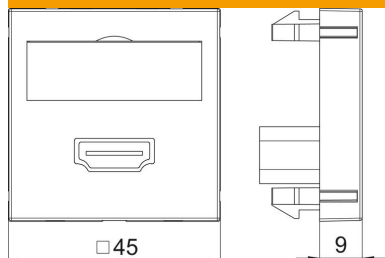

Tekninen tietolehti

HDMI-liitäntä, 1 moduli, vino, adapterilla

Tuotenumero: 6104826

Mitat

Pohjamitta	45 mm
Korkeus	45 mm

Tekniset tiedot

Yksiköiden lukumäärä	1
Pintamalli	mattaa
Kiinnitystapa	lukitus
Merkintäikkuna	merkintäkentällä
Halogeeniton	kyllä
Kansi	ei
Liitin	ei
Merkinnällä	ei
Pölysuojalla	ei
Kotelointiluokka	IP20
Syvyys	9 mm
Kiinnitysrenkas	ei
Läpinäkyvä	ei
Käyttö	HDMI
Vedonpoistomahdollisuus	ei
Yhteenveto	Perusosa keskiölevyllä