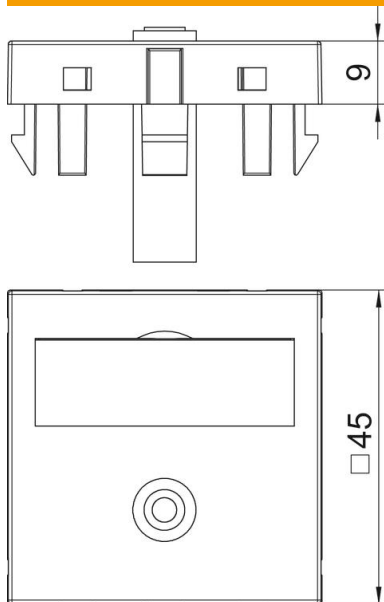

Tekninen tietolehti

Rasia pistokeliitännällä, 1 liitin, suora, juotosliitäntä

Tuotenumero: 6104946

Kanava-AV-rasia: Mini-jakkiliitin, yksi moduuli, suora, merkintäikkunalla, jakkiliitinnaaras (TRS 3,5 mm) juotosliitännällä. Liitinlevy painolukituksella vaaka- ja pystysuoraan johtokanava-asennukseen.

PC Polykarbonaatti

Perustiedot

Tuotenumero	6104946
Tyyppi	MTG-MK L RW1
Nimitys 1	Kanava AV-rasia
Nimitys 2	audio RCA, vino
Valmistaja	OBO
Koko	45x45mm
Väri	puhtaanvalkoinen, RAL 9010
Materiaali	polykarbonaatti
Pienin myyntiyksikkö	1
Määräyksikkö	Kappale
Paino	1,5 kg
Painoyksikkö	kg/100 kpl

Tekninen tietolehti

Rasia pistokeliitännällä, 1 liitin, suora, juotosliitäntä

Tuotenumero: 6104946

Mitat

Pohjamitta	45 mm
Korkeus	45 mm

Tekniset tiedot

Yksiköiden lukumäärä	1
Pintamalli	mattaa
Kiinnitystapa	lukitus
Merkintäikkuna	merkintäkentällä
Halogeeniton	kyllä
Kansi	ei
Liitin	ei
Merkinnällä	ei
Pölysuojalla	ei
Kotelointiluokka	IP20
Syvyys	9 mm
Kiinnitysrenkas	ei
Läpinäkyvä	ei
Käyttö	Klinke
Vedonpoistomahdollisuus	ei
Yhteenvedo	Perusosa keskiölevyllä