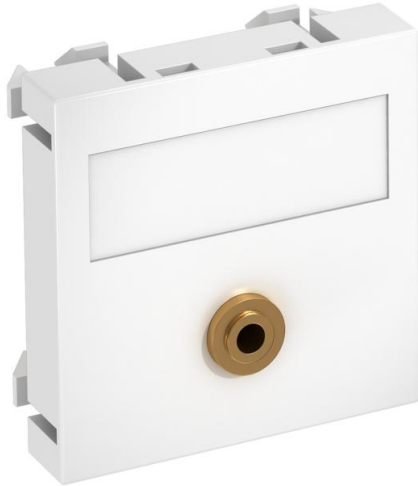

Tekninen tietolehti

Rasia pistokeliitännällä, 1 liitin, suora, juotosliitäntä

Tuotenumero: 6104946

Kanava-AV-rasia: Mini-jakkiliitin, yksi moduuli, suora, merkintäikkunalla, jakkiliitinnaaras (TRS 3,5 mm) juotosliitännällä. Liitinlevy painolukituksella vaaka- ja pystysuoraan johtokanava-asennukseen.

PC Polykarbonaatti

Perustiedot

Tuotenumero	6104946
Tyyppi	MTG-MK L RW1
Nimitys 1	Kanava AV-rasia
Nimitys 2	audio RCA, vino
Valmistaja	OBO
Koko	45x45mm
Väri	puhtaanvalkoinen, RAL 9010
Materiaali	polykarbonaatti
Pienin myyntiyksikkö	1
Määräyksikkö	Kappale
Paino	1,5 kg
Painoyksikkö	kg/100 kpl

Tekninen tietolehti

Rasia pistokeliitännällä, 1 liitin, suora, juotosliitäntä

Tuotenumero: 6104946

Mitat

Pohjamitta	45 mm
Korkeus	45 mm

Tekniset tiedot

Yksiköiden lukumäärä	1
Pintamalli	mattaa
Kiinnitystapa	lukitus
Merkintäikkuna	merkintäkentällä
Halogeeniton	kyllä
Kansi	ei
Liitin	ei
Merkinnällä	ei
Pölysuojalla	ei
Kotelointiluokka	IP20
Syvyys	9 mm
Kiinnitysrenkas	ei
Läpinäkyvä	ei
Käyttö	Klinke
Vedonpoistomahdollisuus	ei
Yhteenvedo	Perusosa keskiölevyllä