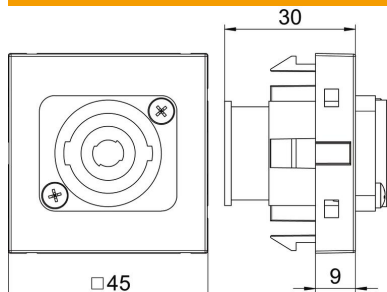

Tekninen tietolehti

Speakon-liitin, 1 moduuli, suora, naarasliitin 4-napainen, ruuviliitântä

Tuotenumero: 6105270

Mitat

Pohjamitta	45 mm
Korkeus	45 mm

Tekniset tiedot

Yksiköiden lukumäärä	1
Pintamalli	mattaa
Kiinnitystapa	lukitus
Merkintäikkuna	ilman merkintäikkunaa
Halogeeniton	ei
Kansi	ei
Liitin	ei
Merkinnällä	ei
Pölysuojalla	ei
Kotelointiluokka	IP20
Syvyys	9 mm
Kiinnitysrengas	kyllä
Läpinäkyvä	ei
Käyttö	XLR
Vedonpoistomahdollisuus	ei
Yhteenvedo	Perusosa keskiölevyllä