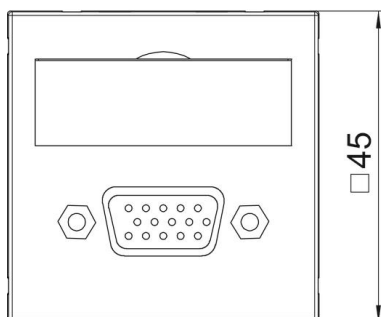

PC Polykarbonaatti

Perustiedot

Tuotenumero	6104658
Tyyppi	MTG-VGA F RW1
Nimitys 1	Kanava AV-rasia
Nimitys 2	VGA adapterilla, suora
Valmistaja	OBO
Koko	45x45mm
Väri	puhtaanvalkoinen, RAL 9010
Materiaali	polykarbonaatti
Pienin myyntiyksikkö	1
Määräyksikkö	Kappale
Paino	5,2 kg
Painoyksikkö	kg/100 kpl

Tekninen tietolehti

VGA-liitin, 1 moduuli, suora, adapterilla

Tuotenumero: 6104658

Mitat

Pohjamitta	45 mm
Korkeus	45 mm

Tekniset tiedot

Yksiköiden lukumäärä	1
Pintamalli	mattaa
Kiinnitystapa	lukitus
Merkintäikkuna	merkintäkentällä
Halogeeniton	kyllä
Kansi	ei
Liitin	ei
Merkinnällä	ei
Pölysuojalla	ei
Kotelointiluokka	IP20
Syvyys	9 mm
Kiinnitysrenkas	ei
Läpinäkyvä	ei
Käyttö	VGA
Vedonpoistomahdollisuus	ei
Yhteenvedo	Perusosa keskiölevyllä