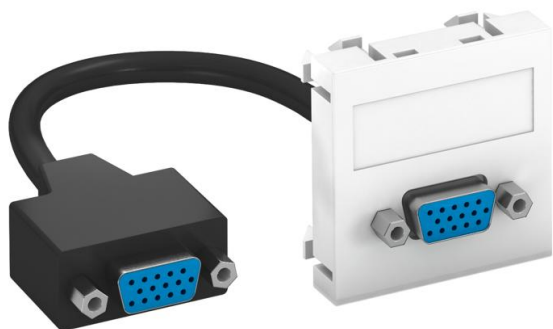

Tekninen tietolehti

VGA-liitin, 1 moduuli, suora, adapterilla

Tuotenumero: 6104658

Kanava-AV-rasia: VGA-liitin, yksi moduuli, suora, merkintäikkunalla, lyhyt VGA-kaapeli (HD15), malli naaras-naaras. Liitinlevy painolukituksella vaaka- ja pysty-suoraan johtokanava-asennukseen.

PC Polykarbonaatti

Perustiedot

Tuotenumero	6104658
Tyyppi	MTG-VGA F RW1
Nimitys 1	Kanava AV-rasia
Nimitys 2	VGA adapterilla, suora
Valmistaja	OBO
Koko	45x45mm
Väri	puhtaanvalkoinen, RAL 9010
Materiaali	polykarbonaatti
Pienin myyntiyksikkö	1
Määräyksikkö	Kappale
Paino	5,2 kg
Painoyksikkö	kg/100 kpl

Tekninen tietolehti

VGA-liitin, 1 moduuli, suora, adapterilla

Tuotenumero: 6104658

Mitat

Pohjamitta	45 mm
Korkeus	45 mm

Tekniset tiedot

Yksiköiden lukumäärä	1
Pintamalli	mattaa
Kiinnitystapa	lukitus
Merkintäikkuna	merkintäkentällä
Halogeeniton	kyllä
Kansi	ei
Liitin	ei
Merkinnällä	ei
Pölysuojalla	ei
Kotelointiluokka	IP20
Syvyys	9 mm
Kiinnitysrenkas	ei
Läpinäkyvä	ei
Käyttö	VGA
Vedonpoistomahdollisuus	ei
Yhteenvedo	Perusosa keskiölevyllä