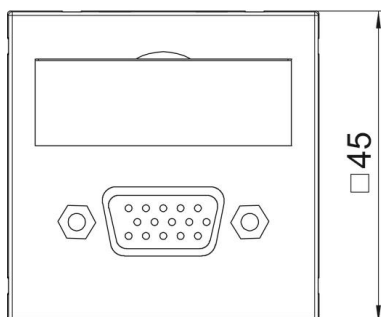

PC Polykarbonaatti

Perustiedot

Tuotenumero	6104610
Tyyppi	MTG-VGA S RW1
Nimitys 1	Kanava AV-rasia
Nimitys 2	VGA, ruuviliitos, suora
Valmistaja	OBO
Koko	45x45mm
Väri	puhtaanvalkoinen, RAL 9010
Materiaali	polykarbonaatti
Pienin myyntiyksikkö	1
Määräyksikkö	Kappale
Paino	2,4 kg
Painoyksikkö	kg/100 kpl

Tekninen tietolehti

VGA-liitin, 1 moduuli, suora, ruuviliitântä

Tuotenumero: 6104610

Mitat

Pohjamitta	45 mm
Korkeus	45 mm

Tekniset tiedot

Yksiköiden lukumäärä	1
Pintamalli	mattaa
Kiinnitystapa	lukitus
Merkintäikkuna	merkintäkentällä
Halogeeniton	kyllä
Kansi	ei
Liitin	ei
Merkinnällä	ei
Pölysuojalla	ei
Kotelointiluokka	IP20
Syvyys	9 mm
Kiinnitysrenas	ei
Läpinäkyvä	ei
Käyttö	VGA
Vedonpoistomahdollisuus	ei
Yhteen veto	Perusosa keskiölevyllä