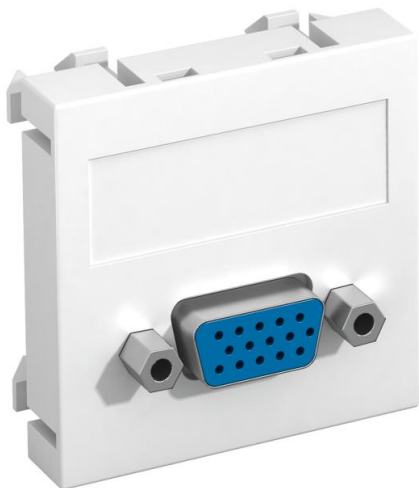

Tekninen tietolehti

VGA-liitin, 1 moduuli, suora, ruuviliitäntä

Tuotenumero: 6104610

Kanava-AV-rasia: VGA-liitin, yksi moduuli, suora, merkintäikkunalla, VGA-naaras (HD15) ruuviliitännällä. Liitinlevy painolukituksella vaaka- ja pystysuoraan johtokanava-asennukseen.

PC Polykarbonaatti

Perustiedot

Tuotenumero	6104610
Tyyppi	MTG-VGA S RW1
Nimitys 1	Kanava AV-rasia
Nimitys 2	VGA, ruuviliitos, suora
Valmistaja	OBO
Koko	45x45mm
Väri	puhtaanvalkoinen, RAL 9010
Materiaali	polykarbonaatti
Pienin myyntiyksikkö	1
Määräyksikkö	Kappale
Paino	2,4 kg
Painoyksikkö	kg/100 kpl

Tekninen tietolehti

VGA-liitin, 1 moduuli, suora, ruuviliitântä

Tuotenumero: 6104610

Mitat

Pohjamitta	45 mm
Korkeus	45 mm

Tekniset tiedot

Yksiköiden lukumäärä	1
Pintamalli	mattaa
Kiinnitystapa	lukitus
Merkintäikkuna	merkintäkentällä
Halogeeniton	kyllä
Kansi	ei
Liitin	ei
Merkinnällä	ei
Pölysuojalla	ei
Kotelointiluokka	IP20
Syvyys	9 mm
Kiinnitysrenas	ei
Läpinäkyvä	ei
Käyttö	VGA
Vedonpoistomahdollisuus	ei
Yhteen veto	Perusosa keskiölevyllä