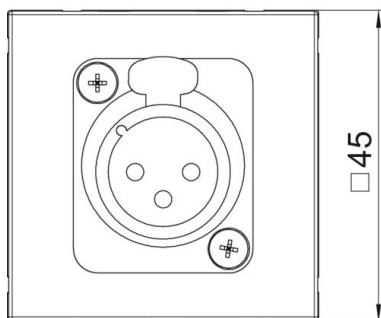

Tekninen tietolehti

XLR-liitin, 1 moduuli, suora, naarasliitin 3-napainen, juotosliitintä, valkoinen

Tuotenumero: 6105210

Kanava-AV-rasia yhdellä XLR-liittimellä, suora, ilman merkintäikkunaa, XLR-liitin 3-napainen juotosliitännällä. Liitinlevy painolukituksella vaaka- ja pystysuoraan johtokanava-asennukseen.

PC Polykarbonaatti

Perustiedot

| | |
|----------------------|----------------------------|
| Tuotenumero | 6105210 |
| Tyyppi | MTG-X3F L RW1 |
| Nimitys 1 | Kanava AV-rasia |
| Nimitys 2 | XLR, naaras, juotettava |
| Valmistaja | OBO |
| Koko | 45x45mm |
| Väri | puhtaanvalkoinen, RAL 9010 |
| Materiaali | polykarbonaatti |
| Pienin myyntiyksikkö | 1 |
| Määräyksikkö | Kappale |
| Paino | 3 kg |
| Painoyksikkö | kg/100 kpl |

Tekninen tietolehti

XLR-liitin, 1 moduuli, suora, naarasliitin 3-napainen, juotosliitintä, valkoinen

Tuotenumero: 6105210

Mitat

| | |
|------------|-------|
| Pohjamitta | 45 mm |
| Korkeus | 45 mm |

Tekniset tiedot

| | |
|-------------------------|------------------------|
| Yksiköiden lukumäärä | 1 |
| Pintamalli | mattaa |
| Kiinnitystapa | lukitus |
| Merkintäikkuna | merkintäkentällä |
| Halogeeniton | kyllä |
| Kansi | ei |
| Liitin | ei |
| Merkinnällä | ei |
| Pölysuojalla | ei |
| Kotelointiluokka | IP20 |
| Syvyys | 9 mm |
| Kiinnitysrenkas | ei |
| Läpinäkyvä | ei |
| Käyttö | XLR |
| Vedonpoistomahdollisuus | ei |
| Yhteenvedo | Perusosa keskiölevyllä |