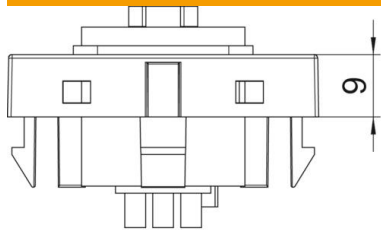

Tekninen tietolehti

XLR-liitin, 1 moduuli, suora, naarasliitin 3-napainen, juotosliitintä, valkoinen

Tuotenumero: 6105210

Kanava-AV-rasia yhdellä XLR-liittimellä, suora, ilman merkintäikkunaa, XLR-liitin 3-napainen juotosliitännällä. Liitinlevy painolukituksella vaaka- ja pystysuoraan johtokanava-asennukseen.

PC Polykarbonaatti

Perustiedot

| | |
|----------------------|----------------------------|
| Tuotenumero | 6105210 |
| Tyyppi | MTG-X3F L RW1 |
| Nimitys 1 | Kanava AV-rasia |
| Nimitys 2 | XLR, naaras, juotettava |
| Valmistaja | OBO |
| Koko | 45x45mm |
| Väri | puhtaanvalkoinen, RAL 9010 |
| Materiaali | polykarbonaatti |
| Pienin myyntiyksikkö | 1 |
| Määräyksikkö | Kappale |
| Paino | 3 kg |
| Painoyksikkö | kg/100 kpl |

Tekninen tietolehti

XLR-liitin, 1 moduuli, suora, naarasliitin 3-napainen, juotosliitintä, valkoinen

Tuotenumero: 6105210

Mitat

| | |
|------------|-------|
| Pohjamitta | 45 mm |
| Korkeus | 45 mm |

Tekniset tiedot