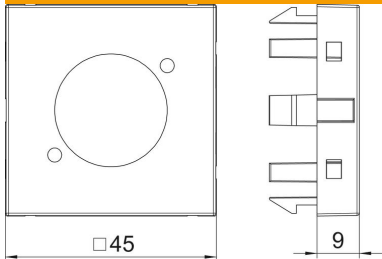

PC Polykarbonaatti

Perustiedot

Tuotenumero	6105240
Tyyppi	MTG-X O AL1
Nimitys 1	Kanava AV-rasia
Nimitys 2	without connection socket
Valmistaja	OBO
Koko	45x45mm
Väri	alumiini, pulveripinnoitettu
Materiaali	polykarbonaatti
Pienin myyntiyksikkö	1
Määräyksikkö	Kappale
Paino	0,6 kg
Painoyksikkö	kg/100 kpl

Tekninen tietolehti

Kanava-AV-rasia XLR-liittimelle, 1 moduuli, suora, Al lakattu

Tuotenumero: 6105240

Mitat

Pohjamitta	45 mm
Korkeus	45 mm

Tekniset tiedot

Pintamalli	mattaa
Kiinnitystapa	lukitus
Merkintäikkuna	merkintäkentällä
Halogeeniton	kyllä
Kansi	ei
Liitin	ei
Merkinnällä	ei
Pölysuojalla	ei
Kotelointiluokka	IP20
Syvyys	9 mm
Kiinnitysrenkas	ei
Läpinäkyvä	ei
Käyttö	XLR
Vedonpoistomahdollisuus	ei
Yhteenvedo	Perusosa keskiölevyllä