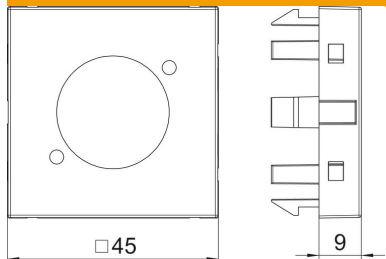

PC Polykarbonaatti

Perustiedot

Tuotenumero	6105234
Tyyppi	MTG-X O RW1
Nimitys 1	Kanava AV-rasia
Nimitys 2	without connection socket
Valmistaja	OBO
Koko	45x45mm
Väri	puhtaanvalkoinen, RAL 9010
Materiaali	polykarbonaatti
Pienin myyntiyksikkö	1
Määräyksikkö	Kappale
Paino	0,6 kg
Painoyksikkö	kg/100 kpl

Tekninen tietolehti

Kanava-AV-rasia XLR-liittimelle, 1 moduuli, suora, valkoinen

Tuotenumero: 6105234

Mitat

Pohjamitta	45 mm
Korkeus	45 mm

Tekniset tiedot

Yksiköiden lukumäärä	1
Pintamalli	mattaa
Kiinnitystapa	lukitus
Merkintäikkuna	merkintäkentällä
Halogeeniton	kyllä
Kansi	ei
Liitin	ei
Merkinnällä	ei
Pölysuojalla	ei
Kotelointiluokka	IP20
Syvyys	9 mm
Kiinnitysrenas	ei
Läpinäkyvä	ei
Käyttö	XLR
Vedonpoistomahdollisuus	ei
Yhteenvedo	Perusosa keskiölevyllä