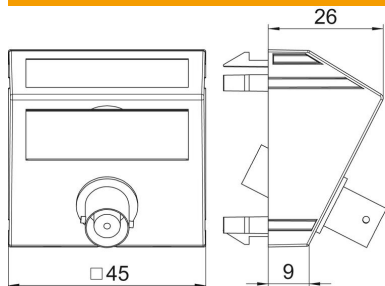

Tekninen tietolehti

BNC-liitin, 1 moduuli, vino, 1:1 adapteri, valkoinen

Tuotenumero: 6105030

Kanava-AV-rasia: BNC-liitin, yksi moduuli, malli naaras-naaras, vino, merkintäikunalla. Liitinlevy painolukituksella vaaka- ja pystysuoraan johtokanava-asennukseen.

PC Polykarbonaatti

Perustiedot

| | |
|----------------------|----------------------------|
| Tuotenumero | 6105030 |
| Tyyppi | MTS-BC F RW1 |
| Nimitys 1 | Kanava AV-rasia |
| Nimitys 2 | audio RCA 1:1, vino |
| Valmistaja | OBO |
| Koko | 45x45mm |
| Väri | puhtaanvalkoinen, RAL 9010 |
| Materiaali | polykarbonaatti |
| Pienin myyntiyksikkö | 1 |
| Määräyksikkö | Kappale |
| Paino | 1,7 kg |
| Painoyksikkö | kg/100 kpl |

Tekninen tietolehti

BNC-liitin, 1 moduuli, vino, 1:1 adapteri, valkoinen

Tuotenumero: 6105030

Mitat

| | |
|------------|-------|
| Pohjamitta | 45 mm |
| Korkeus | 45 mm |

Tekniset tiedot

| | |
|-------------------------|------------------------|
| Yksiköiden lukumäärä | 1 |
| Pintamalli | mattaa |
| Kiinnitystapa | lukitus |
| Halogeeniton | kyllä |
| Kansi | ei |
| Liitin | ei |
| Merkinnällä | ei |
| Pölysuojalla | ei |
| Kotelointiluokka | IP20 |
| Syvyys | 26 mm |
| Kiinnitysrenas | ei |
| Läpinäkyvä | ei |
| Käyttö | BNC/TNC |
| Vedonpoistomahdollisuus | ei |
| Yhteenvedo | Perusosa keskiölevyllä |