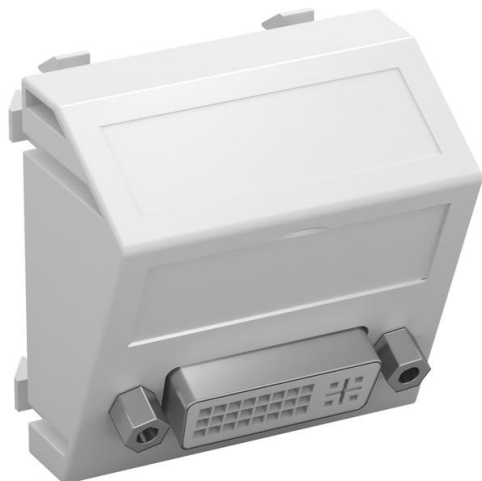

Tekninen tietolehti

DVI-D-liitin, 1 moduuli, vino, ruuviliitäntä

Tuotenumero: 6104742

Kanava-AV-rasia: DVI-D-liitin, yksi moduuli, vino, merkintäikkunalla, DVI-D-naaras ruuviliitännällä. Liitinlevy painolukituksella vaaka- ja pystysuoraan johtokanava-asennukseen.

PC Polykarbonaatti

Perustiedot

Tuotenumero	6104742
Tyyppi	MTS-DVI S RW1
Nimitys 1	Kanava AV-rasia
Nimitys 2	DVI, ruuviliittimin, vino
Valmistaja	OBO
Koko	45x45mm
Väri	puhtaanvalkoinen, RAL 9010
Materiaali	polykarbonaatti
Pienin myyntiyksikkö	1
Määräyksikkö	Kappale
Paino	3,7 kg
Painoyksikkö	kg/100 kpl

Tekninen tietolehti

DVI-D-liitin, 1 moduuli, vino, ruuviliitäntä

Tuotenumero: 6104742

Mitat

Pohjamitta	45 mm
Korkeus	45 mm

Tekniset tiedot

Yksiköiden lukumäärä	1
Pintamalli	mattaa
Kiinnitystapa	lukitus
Merkintäikkuna	merkintäkentällä
Halogeeniton	kyllä
Kansi	ei
Liitin	ei
Merkinnällä	ei
Pölysuojalla	ei
Kotelointiluokka	IP20
Syvyys	26 mm
Kiinnitysrenas	ei
Läpinäkyvä	ei
Käyttö	Muuta
Vedonpoistomahdollisuus	ei
Yhteenvedo	Perusosa keskiölevyllä