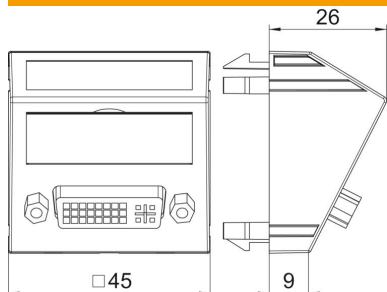

PC Polykarbonaatti

Perustiedot

Tuotenumero	6104742
Tyyppi	MTS-DVI S RW1
Nimitys 1	Kanava AV-rasia
Nimitys 2	DVI, ruuviliittimin, vino
Valmistaja	OBO
Koko	45x45mm
Väri	puhtaanvalkoinen, RAL 9010
Materiaali	polykarbonaatti
Pienin myyntiyksikkö	1
Määräyksikkö	Kappale
Paino	3,7 kg
Painoyksikkö	kg/100 kpl

Tekninen tietolehti

DVI-D-liitin, 1 moduuli, vino, ruuviliitäntä

Tuotenumero: 6104742

Mitat

Pohjamitta	45 mm
Korkeus	45 mm

Tekniset tiedot

Yksiköiden lukumäärä	1
Pintamalli	mattaa
Kiinnitystapa	lukitus
Merkintäikkuna	merkintäkentällä
Halogeeniton	kyllä
Kansi	ei
Liitin	ei
Merkinnällä	ei
Pölysuojalla	ei
Kotelointiluokka	IP20
Syvyys	26 mm
Kiinnitysrenas	ei
Läpinäkyvä	ei
Käyttö	Muuta
Vedonpoistomahdollisuus	ei
Yhteenvedo	Perusosa keskiölevyllä