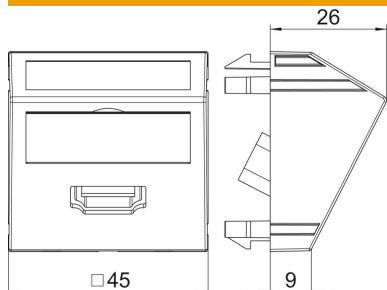

Tekninen tietolehti

HDMI-liitäntä, 1 moduli, vino, adapterilla

Tuotenumero: 6104838

Kanava-AV-rasia yhdellä HDMI-liittimellä, vino, merkintäikkunalla, lyhyt HDMI-kaapeli, malli naaras-naaras. Liitinlevy painolukituksella vaaka- ja pystysuoraan johtokanava-asennukseen.

PC Polykarbonaatti

Perustiedot

Tuotenumero	6104838
Tyyppi	MTS-HD F RW1
Nimitys 1	Kanava AV-rasia
Nimitys 2	HDMI adapterilla, vino
Valmistaja	OBO
Koko	45x45mm
Väri	puhtaanvalkoinen, RAL 9010
Materiaali	polykarbonaatti
Pienin myyntiyksikkö	1
Määräyksikkö	Kappale
Paino	6,2 kg
Painoyksikkö	kg/100 kpl

Tekninen tietolehti

HDMI-liitäntä, 1 moduli, vino, adapterilla

Tuotenumero: 6104838

Mitat

Pohjamitta	45 mm
Korkeus	45 mm

Tekniset tiedot

Yksiköiden lukumäärä	1
Pintamalli	mattaa
Kiinnitystapa	lukitus
Merkintäikkuna	merkintäkentällä
Halogeeniton	kyllä
Kansi	ei
Liitin	ei
Merkinnällä	ei
Pölysuojalla	ei
Kotelointiluokka	IP20
Syvyys	26 mm
Kiinnitysrenkas	ei
Läpinäkyvä	ei
Käyttö	HDMI
Vedonpoistomahdollisuus	ei
Yhteen veto	Perusosa keskiölevyllä