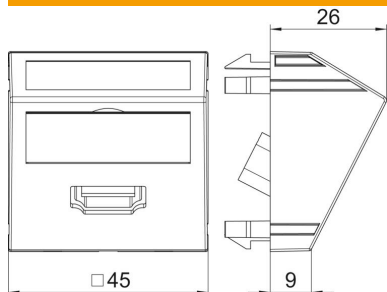

Tekninen tietolehti

HDMI-liitäntä, 1 liitin, ulostulo viisto, ruuviliitos

Tuotenumero: 6104814

Kanava-AV-rasia: HDMI-liitin, yksi moduuli, vino, merkintäikkunalla, HDMI-naaras ruuviliitännällä. Liitinlevy painolukituksella vaaka- ja pystysuoraan johtokanava-asennukseen.

PC Polykarbonaatti

Perustiedot

Tuotenumero	6104814
Tyyppi	MTS-HD S RW1
Nimitys 1	Kanava AV-rasia
Nimitys 2	HDMI liittimellä ruuviliitoksella
Valmistaja	OBO
Koko	45x45mm
Väri	puhtaanvalkoinen, RAL 9010
Materiaali	polykarbonaatti
Pienin myyntiyksikkö	1
Määräyksikkö	Kappale
Paino	3,4 kg
Painoyksikkö	kg/100 kpl

Tekninen tietolehti

HDMI-liitäntä, 1 liitin, ulostulo viisto, ruuviliitos

Tuotenumero: 6104814

Mitat

Pohjamitta	45 mm
Korkeus	45 mm

Tekniset tiedot

Yksiköiden lukumäärä	1
Pintamalli	mattaa
Kiinnitystapa	lukitus
Merkintäikkuna	merkintäkentällä
Halogeeniton	kyllä
Kansi	ei
Liitin	ei
Merkinnällä	ei
Pölysuojalla	ei
Kotelointiluokka	IP20
Syvyys	26 mm
Kiinnitysrenkas	ei
Läpinäkyvä	ei
Käyttö	HDMI
Vedonpoistomahdollisuus	ei
Yhteenvedo	Perusosa keskiölevyllä