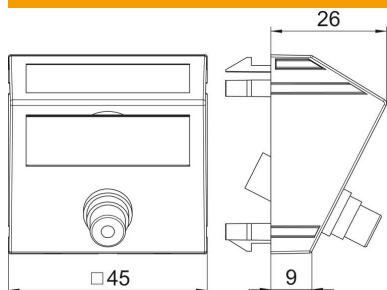

Tekninen tietolehti

Videoliitin, 1 moduuli, vino, 1:1 adapteri, valkoinen

Tuotenumero: 6105006

Kanava-AV-rasia: Video-RCA-liitin, yksi moduuli, malli naaras-naaras, suora, merkintäikkunalla, värimerkintä keltainen. Liitinlevy painolukituksella vaaka- ja pystysuoraan johtokanava-asennukseen.

PC Polykarbonaatti

Perustiedot

Tuotenumero	6105006
Tyyppi	MTS-R F RW1
Nimitys 1	Kanava AV-rasia
Nimitys 2	audio RCA 1:1, vino
Valmistaja	OBO
Koko	45x45mm
Väri	puhtaanvalkoinen, RAL 9010
Materiaali	polykarbonaatti
Pienin myyntiyksikkö	1
Määräyksikkö	Kappale
Paino	1,7 kg
Painoyksikkö	kg/100 kpl

Tekninen tietolehti

Videoliitin, 1 moduuli, vino, 1:1 adapteri, valkoinen

Tuotenumero: 6105006

Mitat

Pohjamitta	45 mm
Korkeus	45 mm

Tekniset tiedot

Yksiköiden lukumäärä	1
Pintamalli	mattaa
Kiinnitystapa	lukitus
Halogeeniton	kyllä
Kansi	ei
Liitin	ei
Merkinnällä	ei
Pölysuojalla	ei
Kotelointiluokka	IP20
Syvyys	26 mm
Kiinnitysrengas	ei
Läpinäkyvä	ei
Käyttö	Cinch
Vedonpoistomahdollisuus	ei
Yhteenveto	Perusosa keskiölevyllä