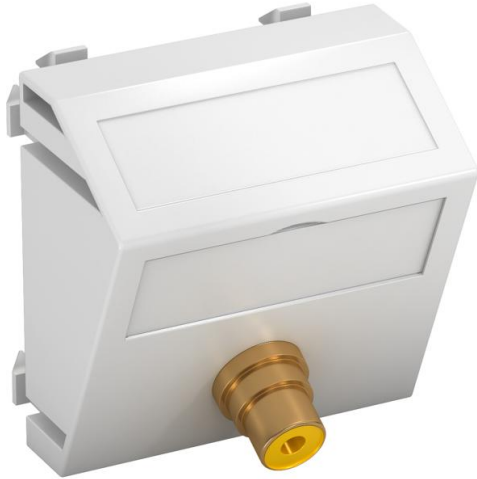

Tekninen tietolehti

Videoliitin, 1 moduuli, vino, 1:1 adapteri, valkoinen

Tuotenumero: 6105006

Kanava-AV-rasia: Video-RCA-liitin, yksi moduuli, malli naaras-naaras, suora, merkintäikkunalla, värimerkintä keltainen. Liitinlevy painolukituksella vaaka- ja pystysuoraan johtokanava-asennukseen.

PC Polykarbonaatti

Perustiedot

Tuotenumero	6105006
Tyyppi	MTS-R F RW1
Nimitys 1	Kanava AV-rasia
Nimitys 2	audio RCA 1:1, vino
Valmistaja	OBO
Koko	45x45mm
Väri	puhtaanvalkoinen, RAL 9010
Materiaali	polykarbonaatti
Pienin myyntiyksikkö	1
Määräyksikkö	Kappale
Paino	1,7 kg
Painoyksikkö	kg/100 kpl

Tekninen tietolehti

Videoliitin, 1 moduuli, vino, 1:1 adapteri, valkoinen

Tuotenumero: 6105006

Mitat

Pohjamitta	45 mm
Korkeus	45 mm

Tekniset tiedot

Yksiköiden lukumäärä	1
Pintamalli	mattaa
Kiinnitystapa	lukitus
Halogeeniton	kyllä
Kansi	ei
Liitin	ei
Merkinnällä	ei
Pölysuojalla	ei
Kotelointiluokka	IP20
Syvyys	26 mm
Kiinnitysrengas	ei
Läpinäkyvä	ei
Käyttö	Cinch
Vedonpoistomahdollisuus	ei
Yhteenveto	Perusosa keskiölevyllä