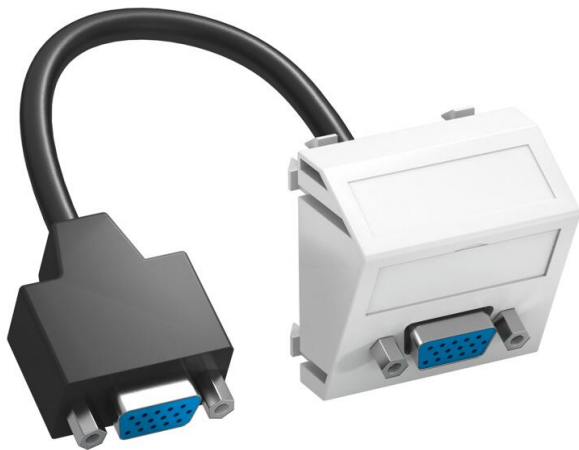

Tekninen tietolehti

VGA-liitin, 1 moduuli, vino, adapterilla

Tuotenumero: 6104670

Kanava-AV-rasia yhdellä VGA-liittimellä, vino, merkintäikkunalla, lyhyt VGA-kaapeli (HD15), malli naaras-naaras. Liitinlevy painolukituksella vaaka- ja pysty-suoraan johtokanava-asennukseen.

PC Polykarbonaatti

Perustiedot

Tuotenumero	6104670
Tyyppi	MTS-VGA F RW1
Nimitys 1	Kanava AV-rasia
Nimitys 2	VGA adapterilla, vino
Valmistaja	OBO
Koko	45x45mm
Väri	puhtaanvalkoinen, RAL 9010
Materiaali	polykarbonaatti
Pienin myyntiyksikkö	1
Määräyksikkö	Kappale
Paino	6,063 kg
Painoyksikkö	kg/100 kpl

Tekninen tietolehti

VGA-liitin, 1 moduuli, vino, adapterilla

Tuotenumero: 6104670

Mitat

Pohjamitta	45 mm
Korkeus	45 mm

Tekniset tiedot

Yksiköiden lukumäärä	1
Pintamalli	mattaa
Kiinnitystapa	lukitus
Merkintäikkuna	merkintäkentällä
Halogeeniton	kyllä
Kansi	ei
Liitin	ei
Merkinnällä	ei
Pölysuojalla	ei
Kotelointiluokka	IP20
Syvyys	26 mm
Kiinnitysrenkas	ei
Läpinäkyvä	ei
Käyttö	VGA
Vedonpoistomahdollisuus	ei
Yhteenvedo	Perusosa keskiölevyllä