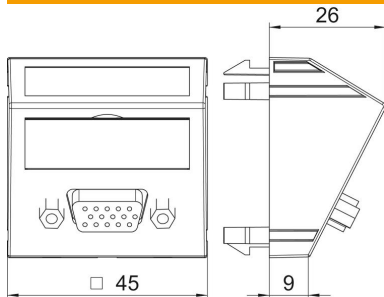

PC Polykarbonaatti

Perustiedot

Tuotenumero	6104670
Tyyppi	MTS-VGA F RW1
Nimitys 1	Kanava AV-rasia
Nimitys 2	VGA adapterilla, vino
Valmistaja	OBO
Koko	45x45mm
Väri	puhtaanvalkoinen, RAL 9010
Materiaali	polykarbonaatti
Pienin myyntiyksikkö	1
Määräyksikkö	Kappale
Paino	6,063 kg
Painoyksikkö	kg/100 kpl

Tekninen tietolehti

VGA-liitin, 1 moduuli, vino, adapterilla

Tuotenumero: 6104670

Mitat

Pohjamitta	45 mm
Korkeus	45 mm

Tekniset tiedot

Yksiköiden lukumäärä	1
Pintamalli	mattaa
Kiinnitystapa	lukitus
Merkintäikkuna	merkintäkentällä
Halogeeniton	kyllä
Kansi	ei
Liitin	ei
Merkinnällä	ei
Pölysuojalla	ei
Kotelointiluokka	IP20
Syvyys	26 mm
Kiinnitysrenkas	ei
Läpinäkyvä	ei
Käyttö	VGA
Vedonpoistomahdollisuus	ei
Yhteenvedo	Perusosa keskiölevyllä