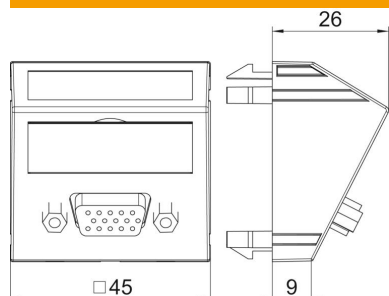

PC Polykarbonaatti

Perustiedot

Tuotenumero	6104622
Tyyppi	MTS-VGA S RW1
Nimitys 1	Kanava AV-rasia
Nimitys 2	VGA, ruuviliitos, vino
Valmistaja	OBO
Koko	45x45mm
Väri	puhtaanvalkoinen, RAL 9010
Materiaali	polykarbonaatti
Pienin myyntiyksikkö	1
Määräyksikkö	Kappale
Paino	2,6 kg
Painoyksikkö	kg/100 kpl

Tekninen tietolehti

VGA-liitin, 1 moduuli, vino, ruuviliitântä

Tuotenumero: 6104622

Mitat

Pohjamitta	45 mm
Korkeus	45 mm

Tekniset tiedot

Yksiköiden lukumäärä	1
Pintamalli	mattaa
Kiinnitystapa	lukitus
Merkintäikkuna	merkintäkentällä
Halogeeniton	kyllä
Kansi	ei
Liitin	ei
Merkinnällä	ei
Pölysuojalla	ei
Kotelointiluokka	IP20
Syvyys	26 mm
Kiinnitysrenkas	ei
Läpinäkyvä	ei
Käyttö	VGA
Vedonpoistomahdollisuus	ei
Yhteenvedo	Perusosa keskiölevyllä