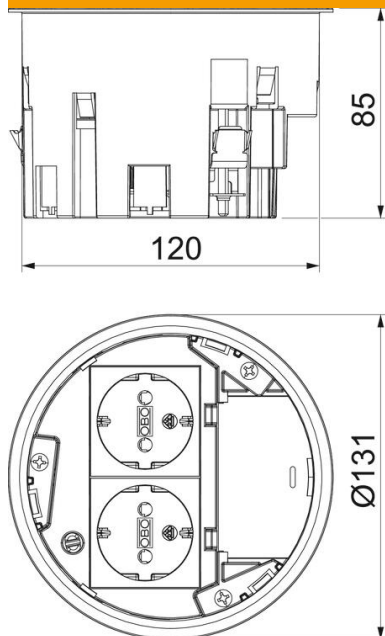

Tekninen tietolehti

Kojerasia, sis. 2-osainen pistorasia, VDE

Tuotenumero: 7408832

Mitat

Tekniset tiedot

Asennettävien kojeiden lukumäärä	2
Vedonpoistimien lukumäärä	1
Kaulus	ei
Kansimalli	pyöreä
Mahdollisuus asentaa tiiviste	kyllä
Soveltuu asennettavaksi kaksoislattioihin	kyllä
Soveltuu asennettavaksi korotettuun lattiaan	kyllä
Kestää märkäpesua	ei
Soveltuu lattiakanaviin	ei
Kojetyyppi	Moduulimitta M45
Lattiarasia kojerasioille	ei
Asennustekniikka	Moduulimitta M45
Lattiannoitesyvennyksellä	ei
Kiinnitysalue D maks.	50 mm
Kiinnitysalue D min.	25 mm
Vedonpoistomahdollisuus	kyllä