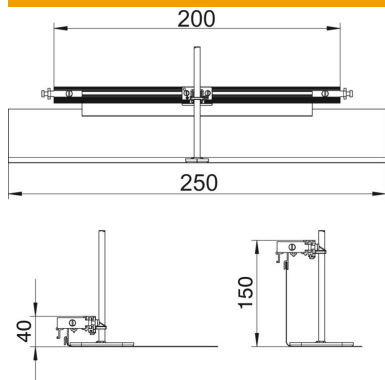

# Tekninen tietolehti

Päätykappale, korkeus 40 - 150 mm

Tuotenumero: 7424280

Asennusvalmis päätykappale, sisältää säädettävän suojan sivuprofiililla ja reuna-profiililla. Toimitukseen kuuluu kiinnityskappale ja säätöjalka.

## Perustiedot

Tuotenumero	7424280
Nimitys 1	Päätykappale
Nimitys 2	OKA-G:lle ja OKA-W:lle
Valmistaja	OBO
Materiaali	teräs
Pinta	nauhakuumasinkitty
Pintastandardi	DIN EN 10346
Pienin myyntiyksikkö	1
Määräyksikkö	Kappale
Paino	33 kg
Painoyksikkö	kg/100 kpl

## Mitat

Pituus	260 mm
Pohjamitta	200 mm
Mitta h	40 mm

# Tekninen tietolehti

Päätykappale, korkeus 40 - 150 mm

Tuotenumero: 7424280