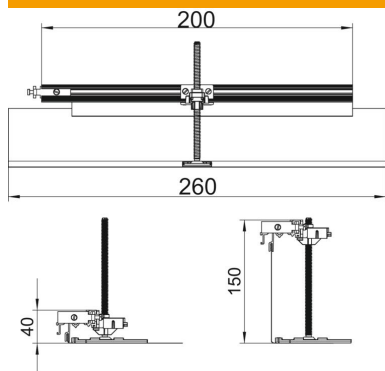

## Kulmakappale, vasen

Tuotenumero: 7423950

Kulmakappale, vasen, 90° kulman tekemiseen. Sisältää tarvittavat osat. Sopii lat-  
tiakanaviin OKA-G ja OKA-W.

**St** Teräs

**FS** kuumasinkitystä ohutlevystä DIN EN 10327 ~ 20 µm

### Perustiedot

Tuotenumero	7423950
Nimitys 1	T-kappale
Nimitys 2	OKA-G:lle ja OKA-W:lle
Valmistaja	OBO
Materiaali	teräs
Pinta	nauhakuumasinkitty
Pintastandardi	DIN EN 10346
Pienin myyntiyksikkö	1
Määräyksikkö	Kappale
Paino	49,6 kg
Painoyksikkö	kg/100 kpl

### Mitat

Pituus	260 mm
Pohjamitta	200 mm

### Tekniset tiedot

Asennusaukon kansi	ei
Pohjalevy	ei
Kannen kiinnitys, lukittuva	ei
Mahdollisuus asentaa tiiviste	ei
Asennusaukko lattiarasialle	ei
Irrotettavissa	ei
Toiminto	T-kappale
Soveltuu liikuntasaumalle	ei
Soveltuu umpinaiseen lattiakanavaan	ei
Soveltuu avattavaan lattiakanavaan	ei
Soveltuu lattiakanavaan	ei
Kanavan sivumitta maks.	150 mm
Kanavan sivumitta min.	40 mm
Valun vähimmäissyvyys	40
Liitäntäaukolla	ei
potentiaalintasauksella	ei
Väliseinällä	ei
Yliittäväällä reunalla	kyllä
Säätöalue maks.	110 mm
Säätöalue min.	0 mm
Kansi irrotettavissa	ei