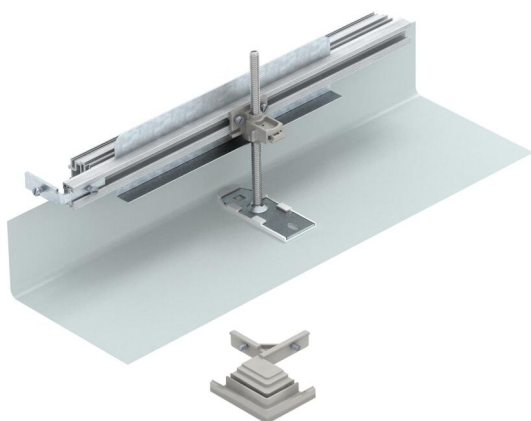

## Kulmakappale, vasen

Tuotenumero: 7423950

Kulmakappale, vasen, 90° kulman tekemiseen. Sisältää tarvittavat osat. Sopii lat-  
tiakanaviin OKA-G ja OKA-W.

**St** Teräs

**FS** kuumasinkitystä ohutlevystä DIN EN 10327 ~ 20 µm

### Perustiedot

Tuotenumero	7423950
Nimitys 1	T-kappale
Nimitys 2	OKA-G:lle ja OKA-W:lle
Valmistaja	OBO
Materiaali	teräs
Pinta	nauhakuumasinkitty
Pintastandardi	DIN EN 10346
Pienin myyntiyksikkö	1
Määräyksikkö	Kappale
Paino	49,6 kg
Painoyksikkö	kg/100 kpl

## Kulmakappale, vasen

Tuotenumero: 7423950

### Mitat

Pituus	260 mm
Pohjamitta	200 mm