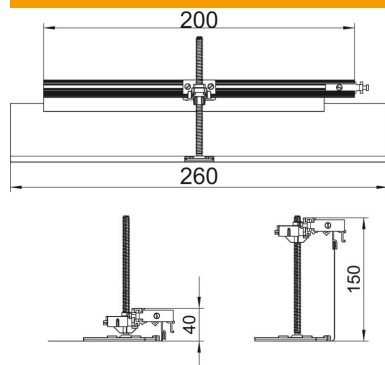

Tekninen tietolehti

Kulmakappale, oikea

Tuotenumero: 7423970

Kulmakappale, oikea, 90° kulman tekemiseen. Sisältää tarvittavat osat. Sopii lat-
tiakanaviin OKA-G ja OKA-W.

St Teräs

FS kuumasinkitystä ohutlevystä DIN EN 10327 ~ 20 µm

Perustiedot

Tuotenumero	7423970
Nimitys 1	T-kappale
Nimitys 2	OKA-G:lle ja OKA-W:lle
Valmistaja	OBO
Materiaali	teräs
Pinta	nauhakuumasinkitty
Pintastandardi	DIN EN 10346
Pienin myyntiyksikkö	1
Määräyksikkö	Kappale
Paino	49,8 kg
Painoyksikkö	kg/100 kpl

Tekninen tietolehti

Kulmakappale, oikea

Tuotenumero: 7423970

Mitat

Pituus	260 mm
Pohjamitta	200 mm

Tekniset tiedot

Asennusaukon kansi	ei
Pohjalevy	ei
Kannen kiinnitys, lukittuva	ei
Mahdollisuus asentaa tiiviste	ei
Asennusaukko lattiasialle	ei
Irrottavissa	ei
Toiminto	T-kappale
Soveltuu liikuntasaumalle	ei
Soveltuu umpinaiseen lattiakanavaan	ei
Soveltuu avattavaan lattiakanavaan	ei
Soveltuu lattiakanavaan	ei
Kanavan sivumitta maks.	150 mm
Kanavan sivumitta min.	40 mm
Valun vähimmäissyvyys	40
Liitäntäaukolla	ei
potentiaalintasauksella	ei
Väliseinällä	ei
Yliittäväällä reunalla	kyllä
Säätöalue maks.	110 mm
Säätöalue min.	0 mm
Kansi irrottavissa	ei