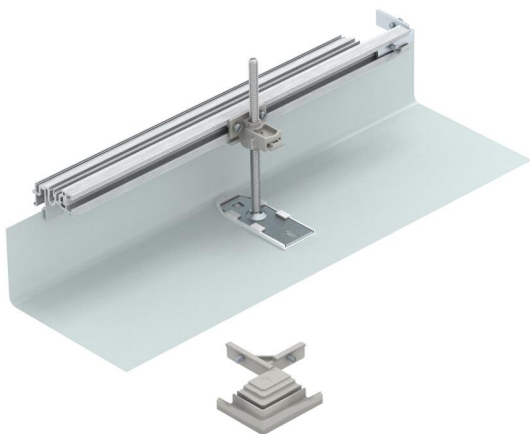

Tekninen tietolehti

Kulmakappale, oikea

Tuotenumero: 7423970

Kulmakappale, oikea, 90° kulman tekemiseen. Sisältää tarvittavat osat. Sopii lat-
tiakanaviin OKA-G ja OKA-W.

St Teräs

FS kuumasinkitystä ohutlevystä DIN EN 10327 ~ 20 µm

Perustiedot

Tuotenumero	7423970
Nimitys 1	T-kappale
Nimitys 2	OKA-G:lle ja OKA-W:lle
Valmistaja	OBO
Materiaali	teräs
Pinta	nauhakuumasinkitty
Pintastandardi	DIN EN 10346
Pienin myyntiyksikkö	1
Määräyksikkö	Kappale
Paino	49,8 kg
Painoyksikkö	kg/100 kpl

Tekninen tietolehti

Kulmakappale, oikea

Tuotenumero: 7423970

Mitat

Pituus	260 mm
Pohjamitta	200 mm

Tekniset tiedot

Asennusaukon kansi	ei
Pohjalevy	ei
Kannen kiinnitys, lukittuva	ei
Mahdollisuus asentaa tiiviste	ei
Asennusaukko lattiasialle	ei
Irrottavissa	ei
Toiminto	T-kappale
Soveltuu liikuntasaumalle	ei
Soveltuu umpinaiseen lattiakanavaan	ei
Soveltuu avattavaan lattiakanavaan	ei
Soveltuu lattiakanavaan	ei
Kanavan sivumitta maks.	150 mm
Kanavan sivumitta min.	40 mm
Valun vähimmäissyvyys	40
Liitäntäaukolla	ei
potentiaalintasauksella	ei
Väliseinällä	ei
Yliittäväällä reunalla	kyllä
Säätöalue maks.	110 mm
Säätöalue min.	0 mm
Kansi irrottavissa	ei