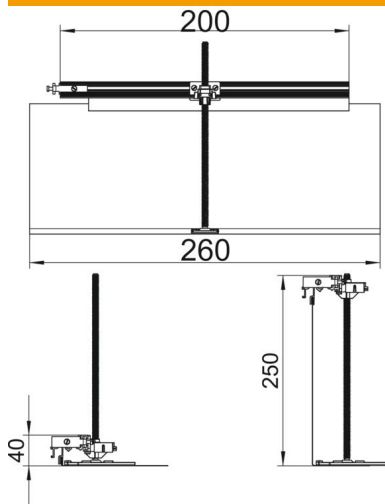

## Kulmakappale, vasen

Tuotenumero: 7423960

Kulmakappale, vasen, 90° kulman tekemiseen. Sisältää tarvittavat osat. Sopii lat-  
tiakanaviin OKA-G ja OKA-W.

**St** Teräs

**FS** kuumasinkitystä ohutlevystä DIN EN 10327 ~ 20 µm

### Perustiedot

Tuotenumero	7423960
Tyyppi	OKA-G20040240FBL
Nimitys 1	T-kappale
Nimitys 2	OKA-G:lle ja OKA-W:lle
Valmistaja	OBO
Materiaali	teräs
Pinta	nauhakuumasinkitty
Pintastandardi	DIN EN 10346
Pienin myyntiyksikkö	1
Määräyksikkö	Kappale
Paino	57,7 kg
Painoyksikkö	kg/100 kpl

### Mitat

Pituus	260 mm
Pohjamitta	200 mm

### Tekniset tiedot

Asennusaukon kansi	ei
Pohjalevy	ei
Kannen kiinnitys, lukittuva	ei
Mahdollisuus asentaa tiiviste	ei
Asennusaukko lattiasialle	ei
Irrottavissa	ei
Toiminto	T-kappale
Soveltuu liikuntasaumalle	ei
Soveltuu umpinaiseen lattiakanavaan	ei
Soveltuu avattavaan lattiakanavaan	ei
Soveltuu lattiakanavaan	ei
Kanavan sivumitta maks.	240 mm
Kanavan sivumitta min.	40 mm
Valun vähimmäissyvyys	40
Liitäntäaukolla	ei
potentiaalintasauksella	ei
Väliseinällä	ei
Yliittäväällä reunalla	kyllä
Säätöalue maks.	200 mm
Säätöalue min.	0 mm
Kansi irrottavissa	ei