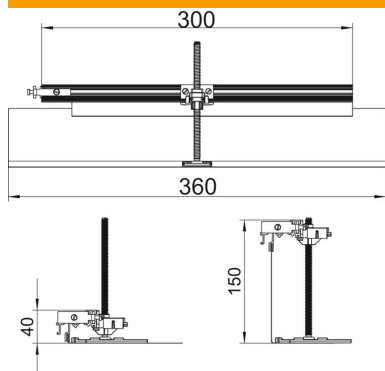

Tekninen tietolehti

Kulmakappale, vasen

Tuotenumero: 7423952

Kulmakappale, vasen, 90° kulman tekemiseen. Sisältää tarvittavat osat. Sopii lat-
tiakanaviin OKA-G ja OKA-W.

St Teräs

FS kuumasinkitystä ohutlevystä DIN EN 10327 ~ 20 µm

Perustiedot

Tuotenumero	7423952
Nimitys 1	T-kappale
Nimitys 2	OKA-G:lle ja OKA-W:lle
Valmistaja	OBO
Materiaali	teräs
Pinta	nauhakuumasinkitty
Pintastandardi	DIN EN 10346
Pienin myyntiyksikkö	1
Määräyksikkö	Kappale
Paino	62,8 kg
Painoyksikkö	kg/100 kpl

Tekninen tietolehti

Kulmakappale, vasen

Tuotenumero: 7423952

Mitat

Pituus	360 mm
Pohjamitta	300 mm

Tekniset tiedot

Asennusaukon kansi	ei
Pohjalevy	ei
Kannen kiinnitys, lukittuva	ei
Mahdollisuus asentaa tiiviste	ei
Asennusaukko lattiarasialle	ei
Irrotettavissa	ei
Toiminto	T-kappale
Soveltuu liikuntasaumalle	ei
Soveltuu umpinaiseen lattiakanavaan	ei
Soveltuu avattavaan lattiakanavaan	ei
Soveltuu lattiakanavaan	ei
Kanavan sivumitta maks.	150 mm
Kanavan sivumitta min.	40 mm
Valun vähimmäissyvyys	40
Liitäntäaukolla	ei
potentiaalintasauksella	ei
Väliseinällä	ei
Yliävällä reunalla	kyllä
Säätöalue maks.	110 mm
Säätöalue min.	0 mm
Kansi irrotettavissa	ei