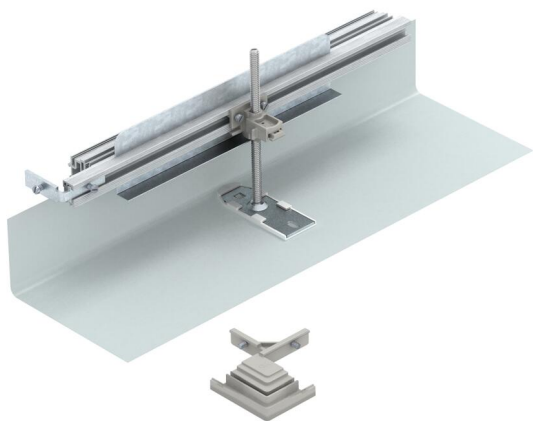

Tekninen tietolehti

Kulmakappale, vasen

Tuotenumero: 7423952

Kulmakappale, vasen, 90° kulman tekemiseen. Sisältää tarvittavat osat. Sopii lat-
tiakanaviin OKA-G ja OKA-W.

St Teräs

FS kuumasinkitystä ohutlevystä DIN EN 10327 ~ 20 µm

Perustiedot

Tuotenumero	7423952
Nimitys 1	T-kappale
Nimitys 2	OKA-G:lle ja OKA-W:lle
Valmistaja	OBO
Materiaali	teräs
Pinta	nauhakuumasinkitty
Pintastandardi	DIN EN 10346
Pienin myyntiyksikkö	1
Määräyksikkö	Kappale
Paino	62,8 kg
Painoyksikkö	kg/100 kpl

Tekninen tietolehti

Kulmakappale, vasen

Tuotenumero: 7423952

Mitat

Pituus	360 mm
Pohjamitta	300 mm

Tekniset tiedot

Asennusaukon kansi	ei
Pohjalevy	ei
Kannen kiinnitys, lukittuva	ei
Mahdollisuus asentaa tiiviste	ei
Asennusaukko lattiarasialle	ei
Irrotettavissa	ei
Toiminto	T-kappale
Soveltuu liikuntasaumalle	ei
Soveltuu umpinaiseen lattiakanavaan	ei
Soveltuu avattavaan lattiakanavaan	ei
Soveltuu lattiakanavaan	ei
Kanavan sivumitta maks.	150 mm
Kanavan sivumitta min.	40 mm
Valun vähimmäissyvyys	40
Liitäntäaukolla	ei
potentiaalintasauksella	ei
Väliseinällä	ei
Yliävällä reunalla	kyllä
Säätöalue maks.	110 mm
Säätöalue min.	0 mm
Kansi irrotettavissa	ei