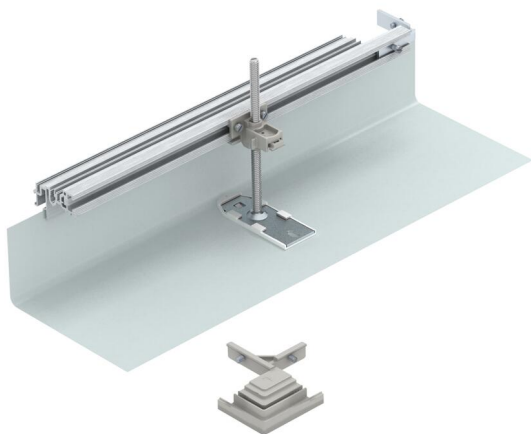

Kulmakappale, oikea, 90° kulman tekemiseen. Sisältää tarvittavat osat. Sopii lat-  
tiakanaviin OKA-G ja OKA-W.

**St** Teräs

**FS** kuumasinkitystä ohutlevystä DIN EN 10327 ~ 20 µm

### Perustiedot

Tuotenumero	7423972
Nimitys 1	T-kappale
Nimitys 2	OKA-G:lle ja OKA-W:lle
Valmistaja	OBO
Materiaali	teräs
Pinta	nauhakuumasinkitty
Pintastandardi	DIN EN 10346
Pienin myyntiyksikkö	1
Määräyksikkö	Kappale
Paino	62,8 kg
Painoyksikkö	kg/100 kpl

## Kulmakappale, oikea

Tuotenumero: 7423972

### Mitat

Pituus	360 mm
Pohjamitta	300 mm