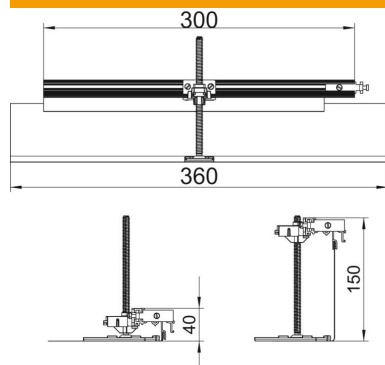

Kulmakappale, oikea, 90° kulman tekemiseen. Sisältää tarvittavat osat. Sopii lat-  
tiakanaviin OKA-G ja OKA-W.

**St** Teräs

**FS** kuumasinkitystä ohutlevystä DIN EN 10327 ~ 20 µm

### Perustiedot

Tuotenumero	7423972
Nimitys 1	T-kappale
Nimitys 2	OKA-G:lle ja OKA-W:lle
Valmistaja	OBO
Materiaali	teräs
Pinta	nauhakuumasinkitty
Pintastandardi	DIN EN 10346
Pienin myyntiyksikkö	1
Määräyksikkö	Kappale
Paino	62,8 kg
Painoyksikkö	kg/100 kpl

### Mitat

Pituus	360 mm
Pohjamitta	300 mm

### Tekniset tiedot

Asennusaukon kansi	ei
Pohjalevy	ei
Kannen kiinnitys, lukittuva	ei
Mahdollisuus asentaa tiiviste	ei
Asennusaukko lattiarasialle	ei
Irrottavissa	ei
Toiminto	T-kappale
Soveltuu liikuntasaumalle	ei
Soveltuu umpinaiseen lattiakanavaan	ei
Soveltuu avattavaan lattiakanavaan	ei
Soveltuu lattiakanavaan	ei
Kanavan sivumitta maks.	150 mm
Kanavan sivumitta min.	40 mm
Valun vähimmäissyvyys	40
Liitäntäaukolla	ei
potentiaalintasauksella	ei
Väliseinällä	ei
Yliittäväällä reunalla	kyllä
Säätöalue maks.	110 mm
Säätöalue min.	0 mm
Kansi irrottavissa	ei