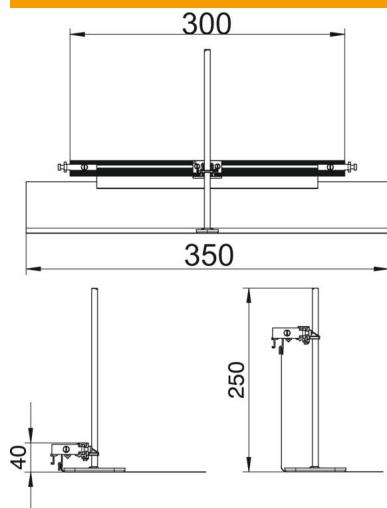

# Tekninen tietolehti

Päätykappale, korkeus 40 - 240 mm

Tuotenumero: 7424302

Asennusvalmis päätykappale, sisältää säädettävän suojan sivuprofiililla ja reuna-  
profiililla. Toimitukseen kuuluu kiinnityskappale ja säätöjalka.

# Tekninen tietolehti

Päätykappale, korkeus 40 - 240 mm

Tuotenumero: 7424302

## Mitat

Pituus	360 mm
Pohjamitta	300 mm
Mitta h	40 mm

## Tekniset tiedot

Soveltuu umpinaiseen lattiakanavaan	ei
Soveltuu avattavaan lattiakanavaan	kyllä
Soveltuu lattiakanavaan	ei
Kanavan sivumitta maks.	240 mm
Kanavan sivumitta min.	40 mm
Säätöalue maks.	200 mm
Säätöalue min.	0 mm