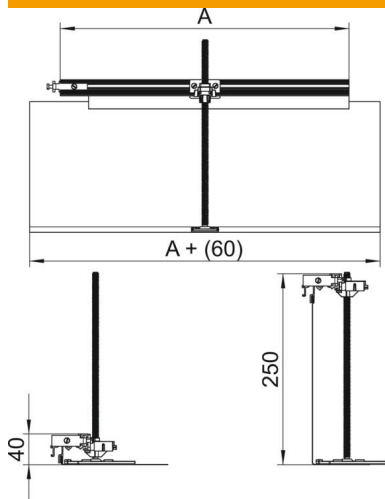

Tekninen tietolehti

Kulmakappale, vasen

Tuotenumero: 7423962

Kulmakappale, vasen, 90° kulman tekemiseen. Sisältää tarvittavat osat. Sopii lat-
tiakanaviin OKA-G ja OKA-W.

St Teräs

FS kuumasinkitystä ohutlevystä DIN EN 10327 ~ 20 µm

Perustiedot

Tuotenumero	7423962
Tyyppi	OKA-G30040240FBL
Nimitys 1	T-kappale
Nimitys 2	OKA-G:lle ja OKA-W:lle
Valmistaja	OBO
Materiaali	teräs
Pinta	nauhakuumasinkitty
Pintastandardi	DIN EN 10346
Pienin myyntiyksikkö	1
Määräyksikkö	Kappale
Paino	69,7 kg
Painoyksikkö	kg/100 kpl

Tekninen tietolehti

Kulmakappale, vasen

Tuotenumero: 7423962

Mitat

Pituus	360 mm
Pohjamitta	300 mm

Tekniset tiedot

Asennusaukon kansi	ei
Pohjalevy	ei
Kannen kiinnitys, lukittuva	ei
Mahdollisuus asentaa tiiviste	ei
Asennusaukko lattiarasialle	ei
Irrottavissa	ei
Toiminto	T-kappale
Soveltuu liikuntasaumalle	ei
Soveltuu umpinaiseen lattiakanavaan	ei
Soveltuu avattavaan lattiakanavaan	ei
Soveltuu lattiakanavaan	ei
Kanavan sivumitta maks.	240 mm
Kanavan sivumitta min.	40 mm
Valun vähimmäissyvyys	40
Liitäntäaukolla	ei
potentiaalintasauksella	ei
Väliseinällä	ei
Yliittäväällä reunalla	kyllä
Säätöalue maks.	200 mm
Säätöalue min.	0 mm
Kansi irrottavissa	ei