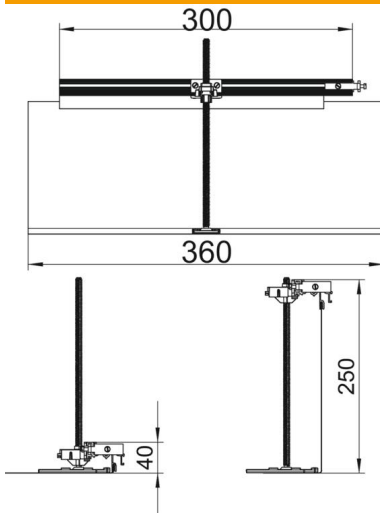

Tekninen tietolehti

Kulmakappale, oikea

Tuotenumero: 7423982

Kulmakappale, oikea, 90° kulman tekemiseen. Sisältää tarvittavat osat. Sopii lat-
tiakanaviin OKA-G ja OKA-W.

St Teräs

FS kuumasinkitystä ohutlevystä DIN EN 10327 ~ 20 µm

Perustiedot

Tuotenumero	7423982
Tyyppi	OKA-G30040240FBR
Nimitys 1	T-kappale
Nimitys 2	OKA-G:lle ja OKA-W:lle
Valmistaja	OBO
Materiaali	teräs
Pinta	nauhakuumasinkitty
Pintastandardi	DIN EN 10346
Pienin myyntiyksikkö	1
Määräyksikkö	Kappale
Paino	69,7 kg
Painoyksikkö	kg/100 kpl

Tekninen tietolehti

Kulmakappale, oikea

Tuotenumero: 7423982

Mitat

Pituus	360 mm
Pohjamitta	300 mm

Tekniset tiedot

Asennusaukon kansi	ei
Pohjalevy	ei
Kannen kiinnitys, lukittuva	ei
Mahdollisuus asentaa tiiviste	ei
Asennusaukko lattiarasialle	ei
Irrotettavissa	ei
Toiminto	T-kappale
Soveltuu liikuntasaumalle	ei
Soveltuu umpinaiseen lattiakanavaan	ei
Soveltuu avattavaan lattiakanavaan	ei
Soveltuu lattiakanavaan	ei
Kanavan sivumitta maks.	240 mm
Kanavan sivumitta min.	40 mm
Valun vähimmäissyvyys	40
Liitäntäaukolla	ei
potentiaalintasauksella	ei
Väliseinällä	ei
Yliittäväällä reunalla	kyllä
Säätöalue maks.	200 mm
Säätöalue min.	0 mm
Kansi irrotettavissa	ei