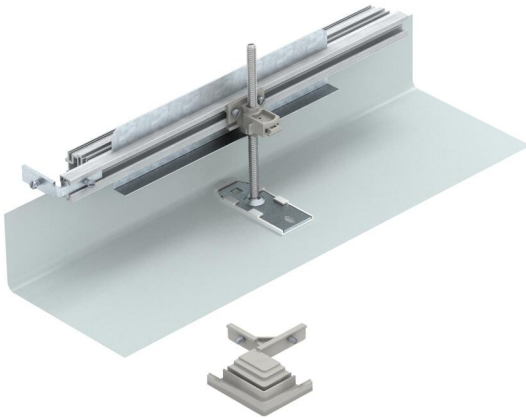

## Kulmakappale, vasen

Tuotenumero: 7423954

Kulmakappale, vasen, 90° kulman tekemiseen. Sisältää tarvittavat osat. Sopii lat-  
tiakanaviin OKA-G ja OKA-W.

**St** Teräs

**FS** kuumasinkitystä ohutlevystä DIN EN 10327 ~ 20 µm

### Perustiedot

Tuotenumero	7423954
Nimitys 1	T-kappale
Nimitys 2	OKA-G:lle ja OKA-W:lle
Valmistaja	OBO
Materiaali	teräs
Pinta	nauhakuumasinkitty
Pintastandardi	DIN EN 10346
Pienin myyntiyksikkö	1
Määräyksikkö	Kappale
Paino	74,8 kg
Painoyksikkö	kg/100 kpl

## Kulmakappale, vasen

Tuotenumero: 7423954

### Mitat

Pituus	460 mm
Pohjamitta	400 mm