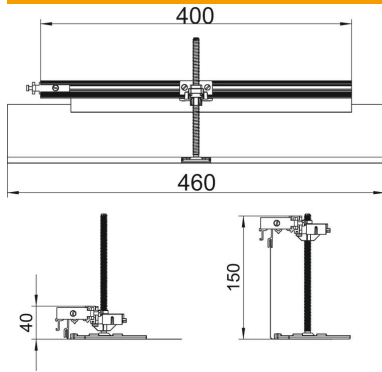

## Kulmakappale, vasen

Tuotenumero: 7423954

Kulmakappale, vasen, 90° kulman tekemiseen. Sisältää tarvittavat osat. Sopii lat-  
tiakanaviin OKA-G ja OKA-W.

**St** Teräs

**FS** kuumasinkitystä ohutlevystä DIN EN 10327 ~ 20 µm

### Perustiedot

Tuotenumero	7423954
Nimitys 1	T-kappale
Nimitys 2	OKA-G:lle ja OKA-W:lle
Valmistaja	OBO
Materiaali	teräs
Pinta	nauhakuumasinkitty
Pintastandardi	DIN EN 10346
Pienin myyntiyksikkö	1
Määräyksikkö	Kappale
Paino	74,8 kg
Painoyksikkö	kg/100 kpl

### Mitat

Pituus	460 mm
Pohjamitta	400 mm

### Tekniset tiedot

Asennusaukon kansi	ei
Pohjalevy	ei
Kannen kiinnitys, lukittuva	ei
Mahdollisuus asentaa tiiviste	ei
Asennusaukko lattiarasialle	ei
Irrotettavissa	ei
Toiminto	T-kappale
Soveltuu liikuntasaumalle	ei
Soveltuu umpinaiseen lattiakanavaan	ei
Soveltuu avattavaan lattiakanavaan	ei
Soveltuu lattiakanavaan	ei
Kanavan sivumitta maks.	150 mm
Kanavan sivumitta min.	40 mm
Valun vähimmäissyvyys	40
Liitäntäaukolla	ei
potentiaalintasauksella	ei
Väliseinällä	ei
Yliittäväällä reunalla	kyllä
Säätöalue maks.	110 mm
Säätöalue min.	0 mm
Kansi irrotettavissa	ei