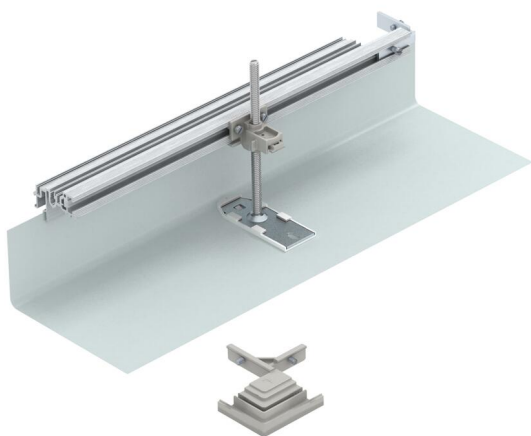

Kulmakappale, oikea, 90° kulman tekemiseen. Sisältää tarvittavat osat. Sopii lat-  
tiakanaviin OKA-G ja OKA-W.

**St** Teräs

**FS** kuumasinkitystä ohutlevystä DIN EN 10327 ~ 20 µm

### Perustiedot

Tuotenumero	7423974
Nimitys 1	T-kappale
Nimitys 2	OKA-G:lle ja OKA-W:lle
Valmistaja	OBO
Materiaali	teräs
Pinta	nauhakuumasinkitty
Pintastandardi	DIN EN 10346
Pienin myyntiyksikkö	1
Määräyksikkö	Kappale
Paino	74,8 kg
Painoyksikkö	kg/100 kpl

## Kulmakappale, oikea

Tuotenumero: 7423974

### Mitat

Pituus	460 mm
Pohjamitta	400 mm