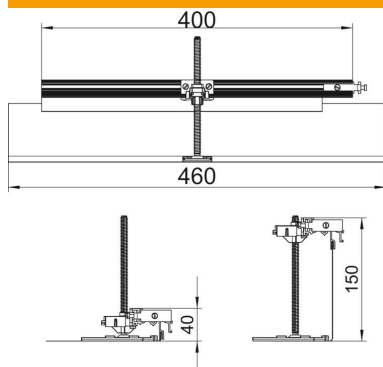

Kulmakappale, oikea, 90° kulman tekemiseen. Sisältää tarvittavat osat. Sopii lat-  
tiakanaviin OKA-G ja OKA-W.

**St** Teräs

**FS** kuumasinkitystä ohutlevystä DIN EN 10327 ~ 20 µm

### Perustiedot

Tuotenumero	7423974
Nimitys 1	T-kappale
Nimitys 2	OKA-G:lle ja OKA-W:lle
Valmistaja	OBO
Materiaali	teräs
Pinta	nauhakuumasinkitty
Pintastandardi	DIN EN 10346
Pienin myyntiyksikkö	1
Määräyksikkö	Kappale
Paino	74,8 kg
Painoyksikkö	kg/100 kpl

### Mitat

Pituus	460 mm
Pohjamitta	400 mm

### Tekniset tiedot

Asennusaukon kansi	ei
Pohjalevy	ei
Kannen kiinnitys, lukittuva	ei
Mahdollisuus asentaa tiiviste	ei
Asennusaukko lattiarasialle	ei
Irrottavissa	ei
Toiminto	T-kappale
Soveltuu liikuntasaumalle	ei
Soveltuu umpinaiseen lattiakanavaan	ei
Soveltuu avattavaan lattiakanavaan	ei
Soveltuu lattiakanavaan	ei
Kanavan sivumitta maks.	150 mm
Kanavan sivumitta min.	40 mm
Valun vähimmäissyvyys	40
Liitäntäaukolla	ei
potentiaalintasauksella	ei
Väliseinällä	ei
Yliittäväällä reunalla	kyllä
Säätöalue maks.	110 mm
Säätöalue min.	0 mm
Kansi irrottavissa	ei