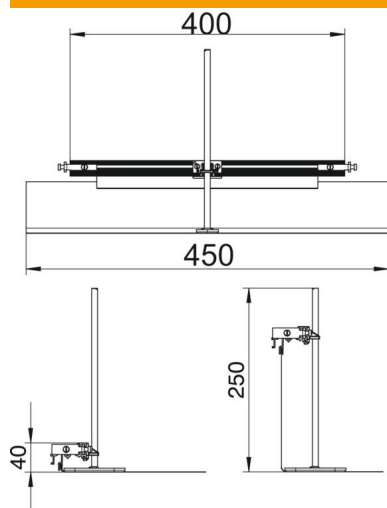

Tekninen tietolehti

Päätykappale, korkeus 40 - 240 mm

Tuotenumero: 7424304

Asennusvalmis päätykappale, sisältää säädettävän suojan sivuprofiililla ja reuna-
profiililla. Toimitukseen kuuluu kiinnityskappale ja säätöjalka.

St Teräs

FS kuumasinkitystä ohutlevystä DIN EN 10327 ~ 20 µm

Perustiedot

Tuotenumero	7424304
Tyyppi	OKA-G40040240ES
Nimitys 1	Päätykappale
Nimitys 2	OKA-G:lle ja OKA-W:lle
Valmistaja	OBO
Materiaali	teräs
Pinta	nauhakuumasinkitty
Pintastandardi	DIN EN 10346
Pienin myyntiyksikkö	1
Määräyksikkö	Kappale
Paino	59 kg
Painoyksikkö	kg/100 kpl

Tekninen tietolehti

Päätykappale, korkeus 40 - 240 mm

Tuotenumero: 7424304

Mitat

Pituus	460 mm
Pohjamitta	400 mm
Mitta h	40 mm

Tekniset tiedot

Soveltuu umpinaiseen lattiakanavaan	ei
Soveltuu avattavaan lattiakanavaan	kyllä
Soveltuu lattiakanavaan	ei
Kanavan sivumitta maks.	240 mm
Kanavan sivumitta min.	40 mm
Säätöalue maks.	200 mm
Säätöalue min.	0 mm