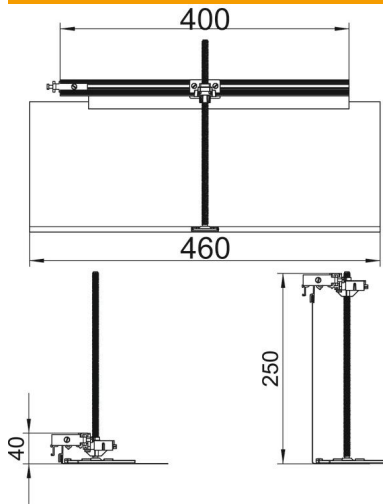

Tekninen tietolehti

Kulmakappale, vasen

Tuotenumero: 7423964

Kulmakappale, vasen, 90° kulman tekemiseen. Sisältää tarvittavat osat. Sopii lat-
tiakanaviin OKA-G ja OKA-W.

St Teräs

FS kuumasinkitystä ohutlevystä DIN EN 10327 ~ 20 µm

Perustiedot

Tuotenumero	7423964
Tyyppi	OKA-G40040240FBL
Nimitys 1	T-kappale
Nimitys 2	OKA-G:lle ja OKA-W:lle
Valmistaja	OBO
Materiaali	teräs
Pinta	nauhakuumasinkitty
Pintastandardi	DIN EN 10346
Pienin myyntiyksikkö	1
Määräyksikkö	Kappale
Paino	81,7 kg
Painoyksikkö	kg/100 kpl

Tekninen tietolehti

Kulmakappale, vasen

Tuotenumero: 7423964

Mitat

Pituus	460 mm
Pohjamitta	400 mm

Tekniset tiedot

Asennusaukon kansi	ei
Pohjalevy	ei
Kannen kiinnitys, lukittuva	ei
Mahdollisuus asentaa tiiviste	ei
Asennusaukko lattiasialle	ei
Irrottavissa	ei
Toiminto	T-kappale
Soveltuu liikuntasaumalle	ei
Soveltuu umpinaiseen lattiakanavaan	ei
Soveltuu avattavaan lattiakanavaan	ei
Soveltuu lattiakanavaan	ei
Kanavan sivumitta maks.	240 mm
Kanavan sivumitta min.	40 mm
Valun vähimmäissyvyys	40
Liitäntäaukolla	ei
potentiaalintasauksella	ei
Väliseinällä	ei
Yliittäväällä reunalla	kyllä
Säätöalue maks.	200 mm
Säätöalue min.	0 mm
Kansi irrottavissa	ei