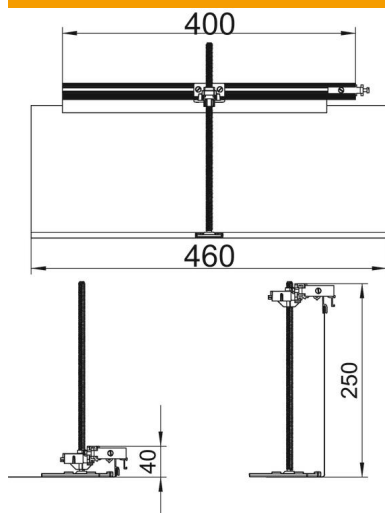

Tekninen tietolehti

Kulmakappale, oikea

Tuotenumero: 7423984

Kulmakappale, oikea, 90° kulman tekemiseen. Sisältää tarvittavat osat. Sopii lat-
tiakanaviin OKA-G ja OKA-W.

St Teräs

FS kuumasinkitystä ohutlevystä DIN EN 10327 ~ 20 µm

Perustiedot

Tuotenumero	7423984
Tyyppi	OKA-G40040240FBR
Nimitys 1	T-kappale
Nimitys 2	OKA-G:lle ja OKA-W:lle
Valmistaja	OBO
Materiaali	teräs
Pinta	nauhakuumasinkitty
Pintastandardi	DIN EN 10346
Pienin myyntiyksikkö	1
Määräyksikkö	Kappale
Paino	81,7 kg
Painoyksikkö	kg/100 kpl

Tekninen tietolehti

Kulmakappale, oikea

Tuotenumero: 7423984

Mitat

Pituus	460 mm
Pohjamitta	400 mm

Tekniset tiedot

Asennusaukon kansi	ei
Pohjalevy	ei
Kannen kiinnitys, lukittuva	ei
Mahdollisuus asentaa tiiviste	ei
Asennusaukko lattiarasialle	ei
Irrotettavissa	ei
Toiminto	T-kappale
Soveltuu liikuntasaumalle	ei
Soveltuu umpinaiseen lattiakanavaan	ei
Soveltuu avattavaan lattiakanavaan	ei
Soveltuu lattiakanavaan	ei
Kanavan sivumitta maks.	240 mm
Kanavan sivumitta min.	40 mm
Valun vähimmäissyvyys	40
Liitäntäaukolla	ei
potentiaalintasauksella	ei
Väliseinällä	ei
Yliittäväällä reunalla	kyllä
Säätöalue maks.	200 mm
Säätöalue min.	0 mm
Kansi irrotettavissa	ei