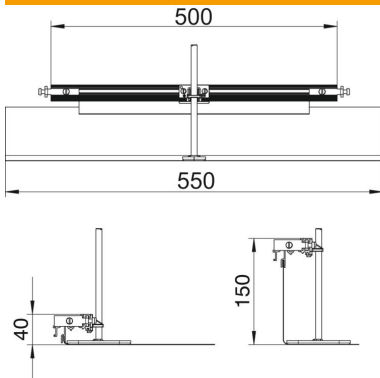

# Tekninen tietolehti

Päätykappale, korkeus 40 - 150 mm

Tuotenumero: 7424286

Asennusvalmis päätykappale, sisältää säädettävän suojan sivuprofiililla ja reuna-  
profiililla. Toimitukseen kuuluu kiinnityskappale ja säätöjalka.

## Perustiedot

Tuotenumero	7424286
Nimitys 1	Päätykappale
Nimitys 2	OKA-G:lle ja OKA-W:lle
Valmistaja	OBO
Materiaali	teräs
Pinta	nauhakuumasinkitty
Pintastandardi	DIN EN 10346
Pienin myyntiyksikkö	1
Määräyksikkö	Kappale
Paino	78 kg
Painoyksikkö	kg/100 kpl

## Mitat

Pituus	560 mm
Pohjamitta	500 mm
Mitta h	40 mm

# Tekninen tietolehti

Päätykappale, korkeus 40 - 150 mm

Tuotenumero: 7424286