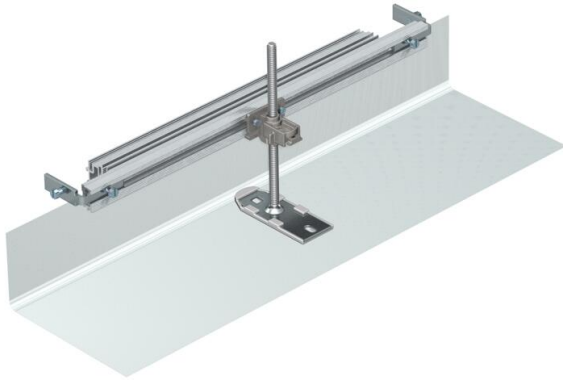

# Tekninen tietolehti

Päätykappale, korkeus 40 - 150 mm

Tuotenumero: 7424286

Asennusvalmis päätykappale, sisältää säädettävän suojan sivuprofiililla ja reuna-  
profiililla. Toimitukseen kuuluu kiinnityskappale ja säätöjalka.

**St** Teräs

**FS** kuumasinkitystä ohutlevystä DIN EN 10327 ~ 20 µm

## Perustiedot

Tuotenumero	7424286
Nimitys 1	Päätykappale
Nimitys 2	OKA-G:lle ja OKA-W:lle
Valmistaja	OBO
Materiaali	teräs
Pinta	nauhakuumasinkitty
Pintastandardi	DIN EN 10346
Pienin myyntiyksikkö	1
Määräyksikkö	Kappale
Paino	78 kg
Painoyksikkö	kg/100 kpl

## Mitat

Pituus	560 mm
Pohjamitta	500 mm
Mitta h	40 mm