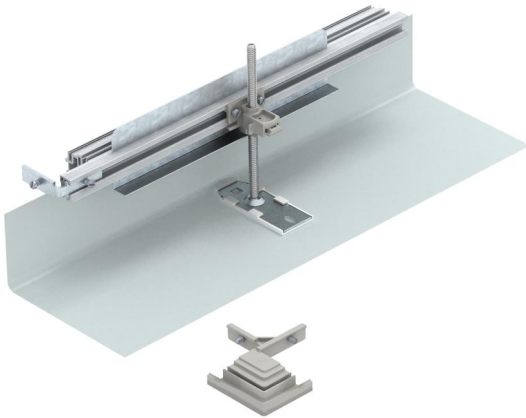

Tekninen tietolehti

Kulmakappale, vasen

Tuotenumero: 7423956

Kulmakappale, vasen, 90° kulman tekemiseen. Sisältää tarvittavat osat. Sopii lat-
tiakanaviin OKA-G ja OKA-W.

St Teräs

FS kuumasinkitystä ohutlevystä DIN EN 10327 ~ 20 µm

Perustiedot

Tuotenumero	7423956
Nimitys 1	T-kappale
Nimitys 2	OKA-G:lle ja OKA-W:lle
Valmistaja	OBO
Materiaali	teräs
Pinta	nauhakuumasinkitty
Pintastandardi	DIN EN 10346
Pienin myyntiyksikkö	1
Määräyksikkö	Kappale
Paino	96,8 kg
Painoyksikkö	kg/100 kpl

Tekninen tietolehti

Kulmakappale, vasen

Tuotenumero: 7423956

Mitat

Pituus	560 mm
Pohjamitta	500 mm

Tekniset tiedot

Asennusaukon kansi	ei
Pohjalevy	ei
Kannen kiinnitys, lukittuva	ei
Mahdollisuus asentaa tiiviste	ei
Asennusaukko lattiarasialle	ei
Irrotettavissa	ei
Toiminto	T-kappale
Soveltuu liikuntasaumalle	ei
Soveltuu umpinaiseen lattiakanavaan	ei
Soveltuu avattavaan lattiakanavaan	ei
Soveltuu lattiakanavaan	ei
Kanavan sivumitta maks.	150 mm
Kanavan sivumitta min.	40 mm
Valun vähimmäissyvyys	40
Liitäntäaukolla	ei
potentiaalintasauksella	ei
Väliseinällä	ei
Yliittäväällä reunalla	kyllä
Säätöalue maks.	110 mm
Säätöalue min.	0 mm
Kansi irrotettavissa	ei