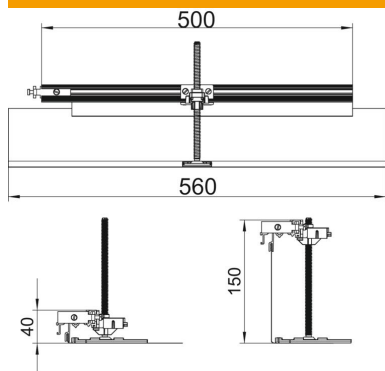

Tekninen tietolehti

Kulmakappale, vasen

Tuotenumero: 7423956

Kulmakappale, vasen, 90° kulman tekemiseen. Sisältää tarvittavat osat. Sopii lat-
tiakanaviin OKA-G ja OKA-W.

St Teräs

FS kuumasinkitystä ohutlevystä DIN EN 10327 ~ 20 µm

Perustiedot

Tuotenumero	7423956
Nimitys 1	T-kappale
Nimitys 2	OKA-G:lle ja OKA-W:lle
Valmistaja	OBO
Materiaali	teräs
Pinta	nauhakuumasinkitty
Pintastandardi	DIN EN 10346
Pienin myyntiyksikkö	1
Määräyksikkö	Kappale
Paino	96,8 kg
Painoyksikkö	kg/100 kpl

Tekninen tietolehti

Kulmakappale, vasen

Tuotenumero: 7423956

Mitat

Pituus	560 mm
Pohjamitta	500 mm

Tekniset tiedot

Asennusaukon kansi	ei
Pohjalevy	ei
Kannen kiinnitys, lukittuva	ei
Mahdollisuus asentaa tiiviste	ei
Asennusaukko lattiarasialle	ei
Irrotettavissa	ei
Toiminto	T-kappale
Soveltuu liikuntasaumalle	ei
Soveltuu umpinaiseen lattiakanavaan	ei
Soveltuu avattavaan lattiakanavaan	ei
Soveltuu lattiakanavaan	ei
Kanavan sivumitta maks.	150 mm
Kanavan sivumitta min.	40 mm
Valun vähimmäissyvyys	40
Liitäntäaukolla	ei
potentiaalintasauksella	ei
Väliseinällä	ei
Yliittäväällä reunalla	kyllä
Säätöalue maks.	110 mm
Säätöalue min.	0 mm
Kansi irrotettavissa	ei