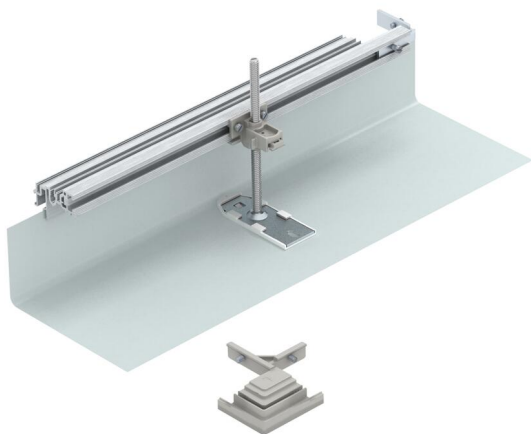

Tekninen tietolehti

Kulmakappale, oikea

Tuotenumero: 7423976

Kulmakappale, oikea, 90° kulman tekemiseen. Sisältää tarvittavat osat. Sopii lat-
tiakanaviin OKA-G ja OKA-W.

St Teräs

FS kuumasinkitystä ohutlevystä DIN EN 10327 ~ 20 µm

Perustiedot

Tuotenumero	7423976
Nimitys 1	T-kappale
Nimitys 2	OKA-G:lle ja OKA-W:lle
Valmistaja	OBO
Materiaali	teräs
Pinta	nauhakuumasinkitty
Pintastandardi	DIN EN 10346
Pienin myyntiyksikkö	1
Määräyksikkö	Kappale
Paino	96,8 kg
Painoyksikkö	kg/100 kpl

Tekninen tietolehti

Kulmakappale, oikea

Tuotenumero: 7423976

Mitat

Pituus	560 mm
Pohjamitta	500 mm

Tekniset tiedot

Asennusaukon kansi	ei
Pohjalevy	ei
Kannen kiinnitys, lukittuva	ei
Mahdollisuus asentaa tiiviste	ei
Asennusaukko lattiasialle	ei
Irrottavissa	ei
Tominto	T-kappale
Soveltuu liikuntasaumalle	ei
Soveltuu umpinaiseen lattiakanavaan	ei
Soveltuu avattavaan lattiakanavaan	ei
Soveltuu lattiakanavaan	ei
Kanavan sivumitta maks.	150 mm
Kanavan sivumitta min.	40 mm
Valun vähimmäissyvyys	40
Liitäntäaukolla	ei
potentiaalintasauksella	ei
Väliseinällä	ei
Yliittäväällä reunalla	kyllä
Säätöalue maks.	110 mm
Säätöalue min.	0 mm
Kansi irrottavissa	ei