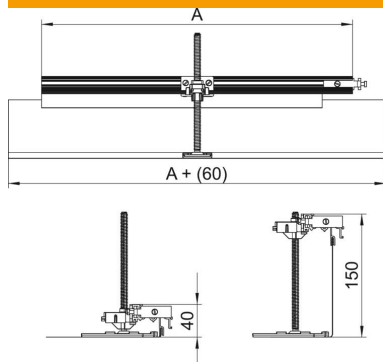

Tekninen tietolehti

Kulmakappale, oikea

Tuotenumero: 7423976

Kulmakappale, oikea, 90° kulman tekemiseen. Sisältää tarvittavat osat. Sopii lat-
tiakanaviin OKA-G ja OKA-W.

St Teräs

FS kuumasinkitystä ohutlevystä DIN EN 10327 ~ 20 µm

Perustiedot

Tuotenumero	7423976
Nimitys 1	T-kappale
Nimitys 2	OKA-G:lle ja OKA-W:lle
Valmistaja	OBO
Materiaali	teräs
Pinta	nauhakuumasinkitty
Pintastandardi	DIN EN 10346
Pienin myyntiyksikkö	1
Määräyksikkö	Kappale
Paino	96,8 kg
Painoyksikkö	kg/100 kpl

Tekninen tietolehti

Kulmakappale, oikea

Tuotenumero: 7423976

Mitat

Pituus	560 mm
Pohjamitta	500 mm

Tekniset tiedot

Asennusaukon kansi	ei
Pohjalevy	ei
Kannen kiinnitys, lukittuva	ei
Mahdollisuus asentaa tiiviste	ei
Asennusaukko lattiasialle	ei
Irrottavissa	ei
Tominto	T-kappale
Soveltuu liikuntasaumalle	ei
Soveltuu umpinaiseen lattiakanavaan	ei
Soveltuu avattavaan lattiakanavaan	ei
Soveltuu lattiakanavaan	ei
Kanavan sivumitta maks.	150 mm
Kanavan sivumitta min.	40 mm
Valun vähimmäissyvyys	40
Liitäntäaukolla	ei
potentiaalintasauksella	ei
Väliseinällä	ei
Yliittäväällä reunalla	kyllä
Säätöalue maks.	110 mm
Säätöalue min.	0 mm
Kansi irrottavissa	ei