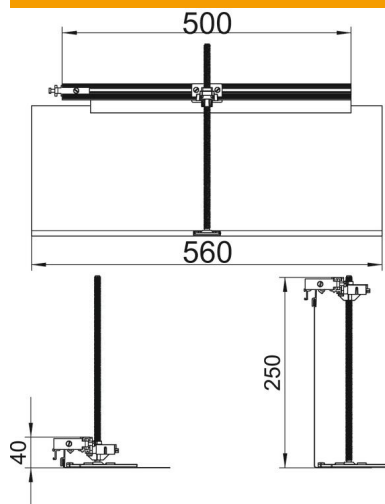

Tekninen tietolehti

Kulmakappale, vasen

Tuotenumero: 7423966

Kulmakappale, vasen, 90° kulman tekemiseen. Sisältää tarvittavat osat. Sopii lat-
tiakanaviin OKA-G ja OKA-W.

St Teräs

FS kuumasinkitystä ohutlevystä DIN EN 10327 ~ 20 µm

Perustiedot

Tuotenumero	7423966
Tyyppi	OKA-G50040240FBL
Nimitys 1	T-kappale
Nimitys 2	OKA-G:lle ja OKA-W:lle
Valmistaja	OBO
Materiaali	teräs
Pinta	nauhakuumasinkitty
Pintastandardi	DIN EN 10346
Pienin myyntiyksikkö	1
Määräyksikkö	Kappale
Paino	102,7 kg
Painoyksikkö	kg/100 kpl

Tekninen tietolehti

Kulmakappale, vasen

Tuotenumero: 7423966

Mitat

Pituus	560 mm
Pohjamitta	500 mm

Tekniset tiedot

Asennusaukon kansi	ei
Pohjalevy	ei
Kannen kiinnitys, lukittuva	ei
Mahdollisuus asentaa tiiviste	ei
Asennusaukko lattiarasialle	ei
Irrottavissa	ei
Toiminto	T-kappale
Soveltuu liikuntasaumalle	ei
Soveltuu umpinaiseen lattiakanavaan	ei
Soveltuu avattavaan lattiakanavaan	ei
Soveltuu lattiakanavaan	ei
Kanavan sivumitta maks.	240 mm
Kanavan sivumitta min.	40 mm
Valun vähimmäissyvyys	40
Liitäntäaukolla	ei
potentiaalintasauksella	ei
Väliseinällä	ei
Yliittäväällä reunalla	kyllä
Säätöalue maks.	200 mm
Säätöalue min.	0 mm
Kansi irrottavissa	ei