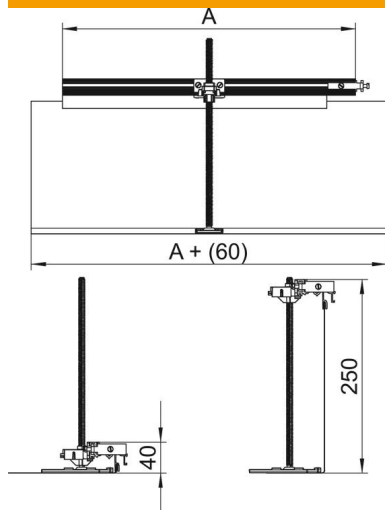

Tekninen tietolehti

Kulmakappale, oikea

Tuotenumero: 7423986

Kulmakappale, oikea, 90° kulman tekemiseen. Sisältää tarvittavat osat. Sopii lat-
tiakanaviin OKA-G ja OKA-W.

St Teräs

FS kuumasinkitystä ohutlevystä DIN EN 10327 ~ 20 µm

Perustiedot

Tuotenumero	7423986
Tyyppi	OKA-G50040240FBR
Nimitys 1	T-kappale
Nimitys 2	OKA-G:lle ja OKA-W:lle
Valmistaja	OBO
Materiaali	teräs
Pinta	nauhakuumasinkitty
Pintastandardi	DIN EN 10346
Pienin myyntiyksikkö	1
Määräyksikkö	Kappale
Paino	102,7 kg
Painoyksikkö	kg/100 kpl

Tekninen tietolehti

Kulmakappale, oikea

Tuotenumero: 7423986

Mitat

Pituus	560 mm
Pohjamitta	500 mm

Tekniset tiedot

Asennusaukon kansi	ei
Pohjalevy	ei
Kannen kiinnitys, lukittuva	ei
Mahdollisuus asentaa tiiviste	ei
Asennusaukko lattiarasialle	ei
Irrotettavissa	ei
Tominto	T-kappale
Soveltuu liikuntasaumalle	ei
Soveltuu umpinaiseen lattiakanavaan	ei
Soveltuu avattavaan lattiakanavaan	ei
Soveltuu lattiakanavaan	ei
Kanavan sivumitta maks.	240 mm
Kanavan sivumitta min.	40 mm
Valun vähimmäissyvyys	40
Liitäntäaukolla	ei
potentiaalintasauksella	ei
Väliseinällä	ei
Yliittäväällä reunalla	kyllä
Säätöalue maks.	200 mm
Säätöalue min.	0 mm
Kansi irrotettavissa	ei