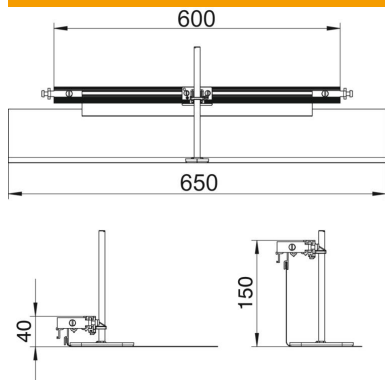

# Tekninen tietolehti

Päätykappale, korkeus 40 - 150 mm

Tuotenumero: 7424288

Asennusvalmis päätykappale, sisältää säädettävän suojan sivuprofiililla ja reuna-  
profiililla. Toimitukseen kuuluu kiinnityskappale ja säätöjalka.

## Perustiedot

Tuotenumero	7424288
Nimitys 1	Päätykappale
Nimitys 2	OKA-G:lle ja OKA-W:lle
Valmistaja	OBO
Materiaali	teräs
Pinta	nauhakuumasinkitty
Pintastandardi	DIN EN 10346
Pienin myyntiyksikkö	1
Määräyksikkö	Kappale
Paino	91 kg
Painoyksikkö	kg/100 kpl

## Mitat

Pituus	660 mm
Pohjamitta	600 mm
Mitta h	40 mm

# Tekninen tietolehti

Päätykappale, korkeus 40 - 150 mm

Tuotenumero: 7424288